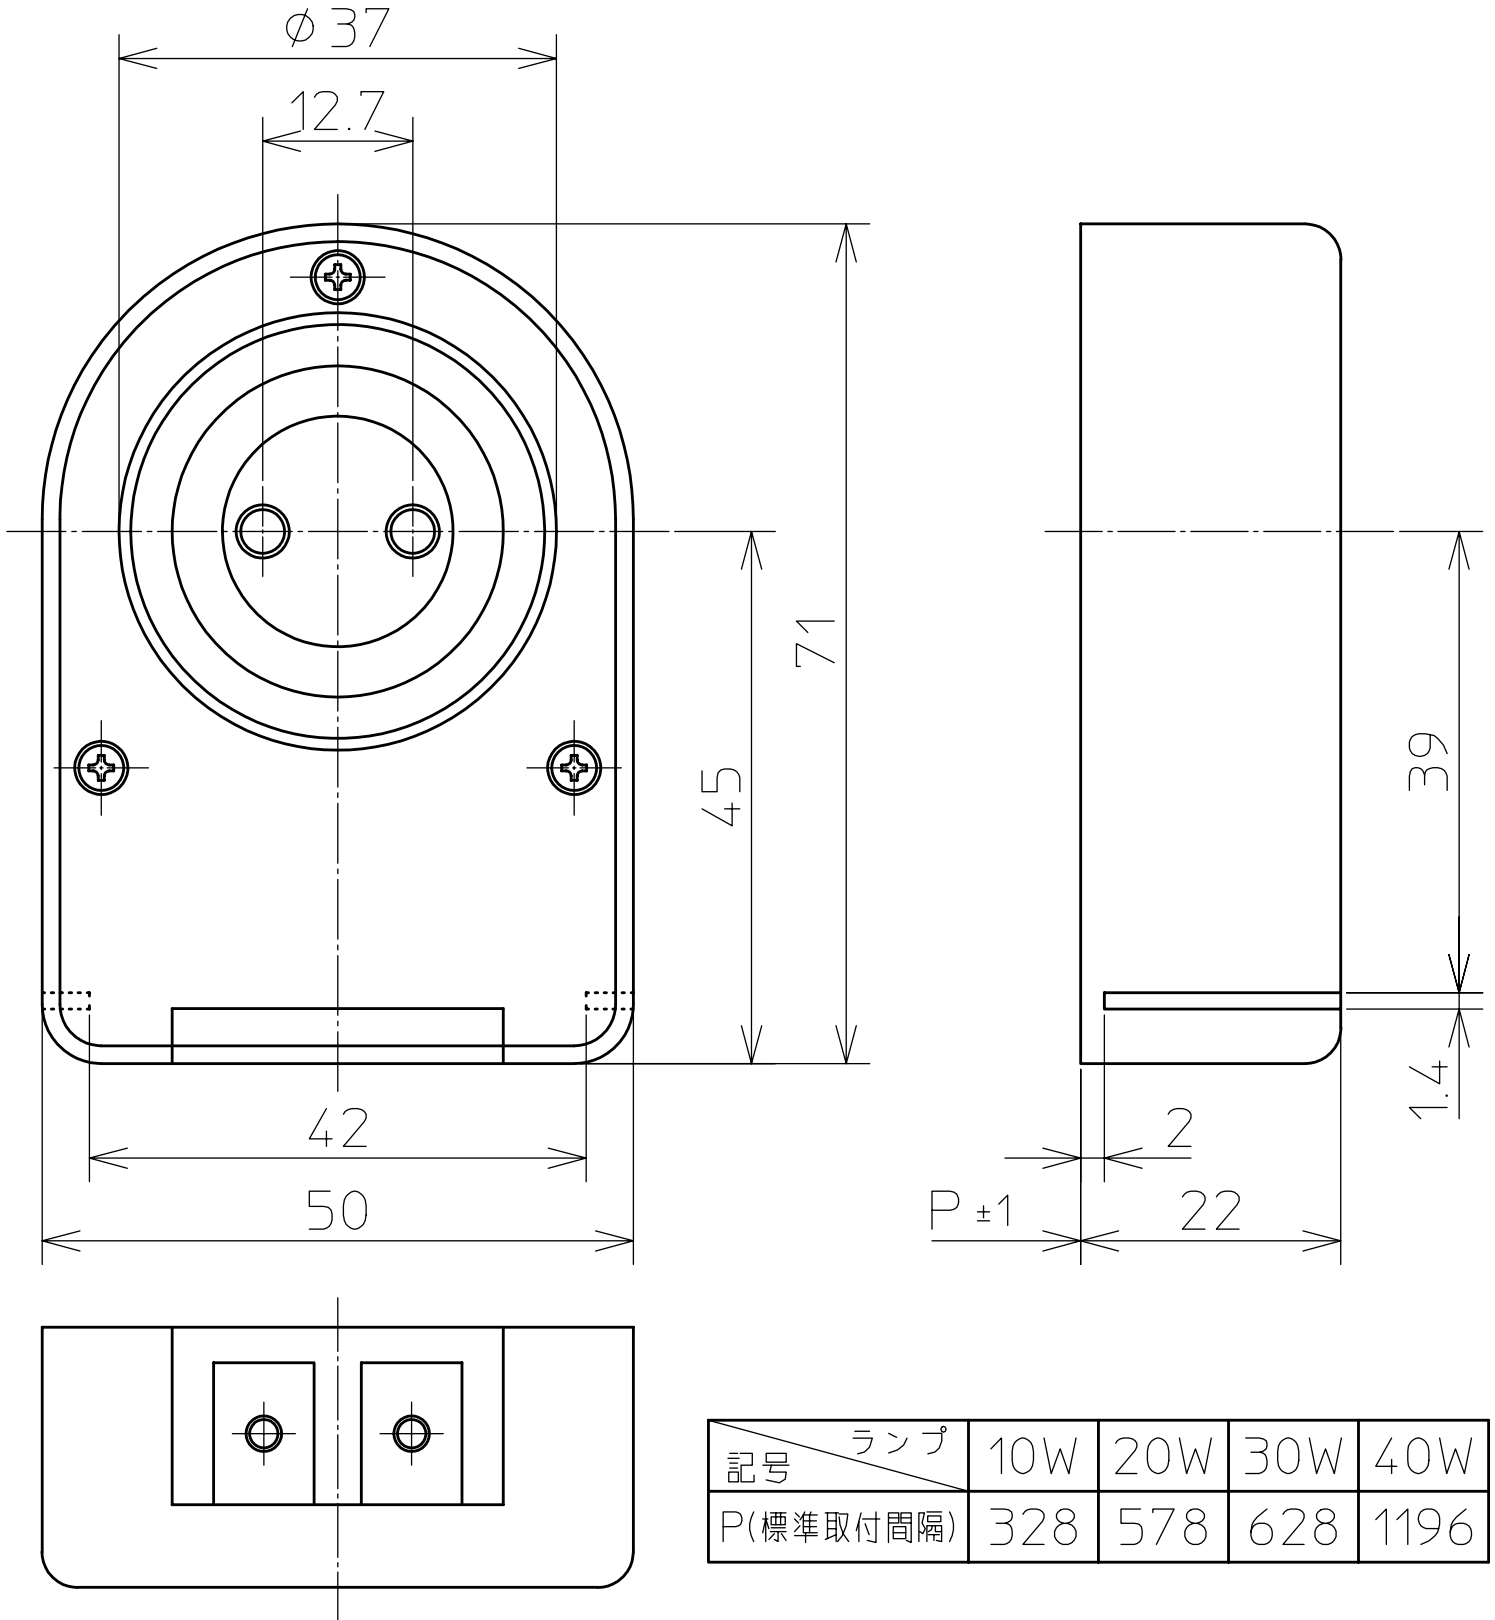

品名：T-01 ターレットソケット
 適用：定格1A300V
 適用口金：G13 端子：半田、ネジ

記号	ランプ	10W	20W	30W	40W
P(標準取付間隔)		328	578	628	1196