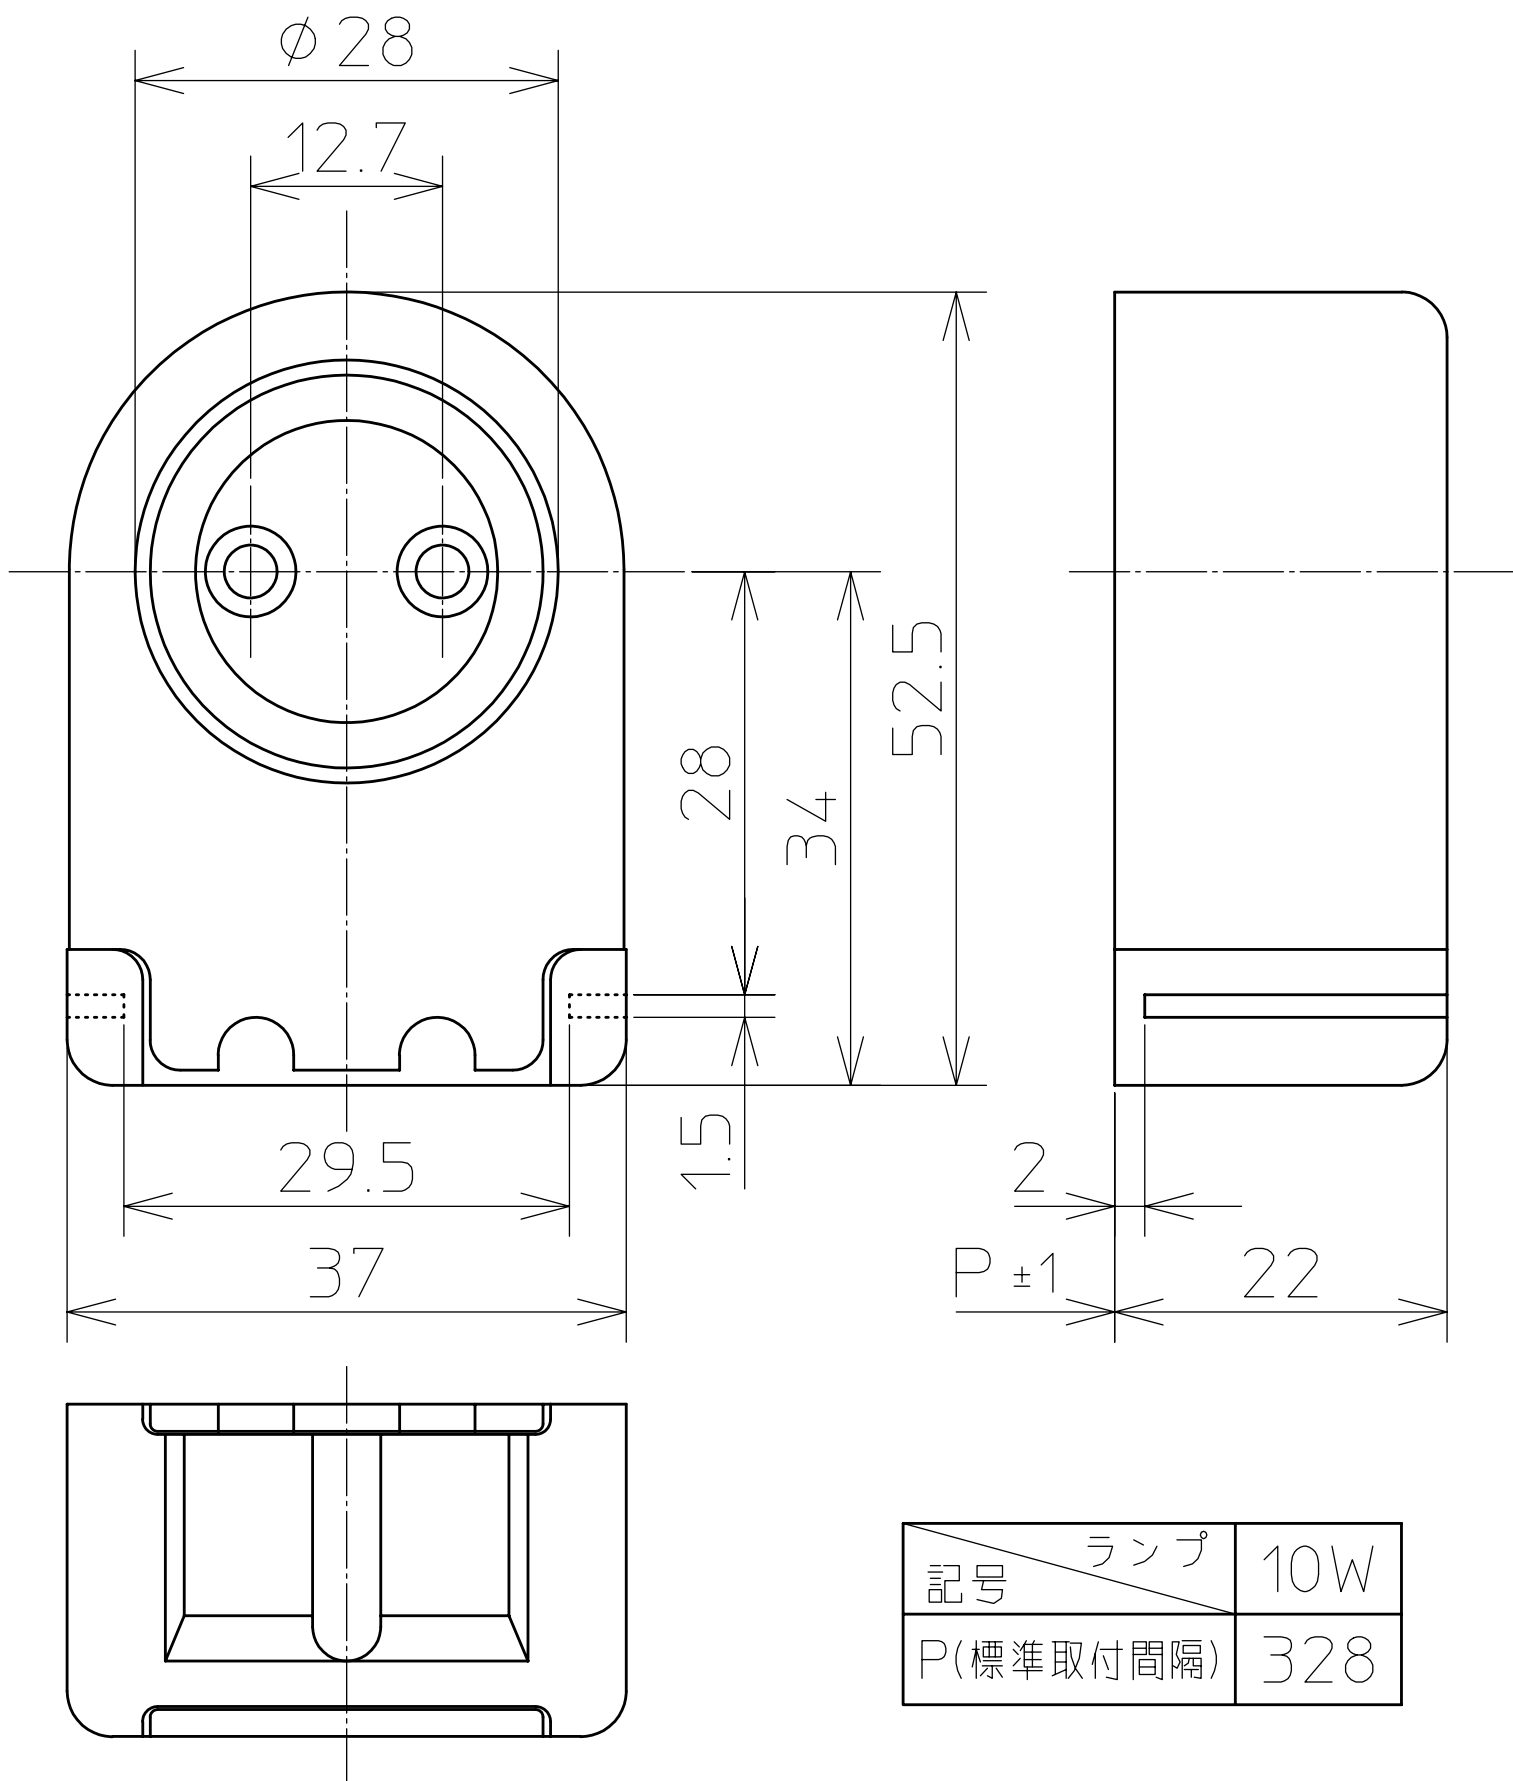

品名：T-08 ターレットソケット

適用：定格1A300V

適用口金：G13 端子：半田、ネジ

| | | |
|-----------|-----|-----|
| 記号 | ランプ | 10W |
| P(標準取付間隔) | | 328 |