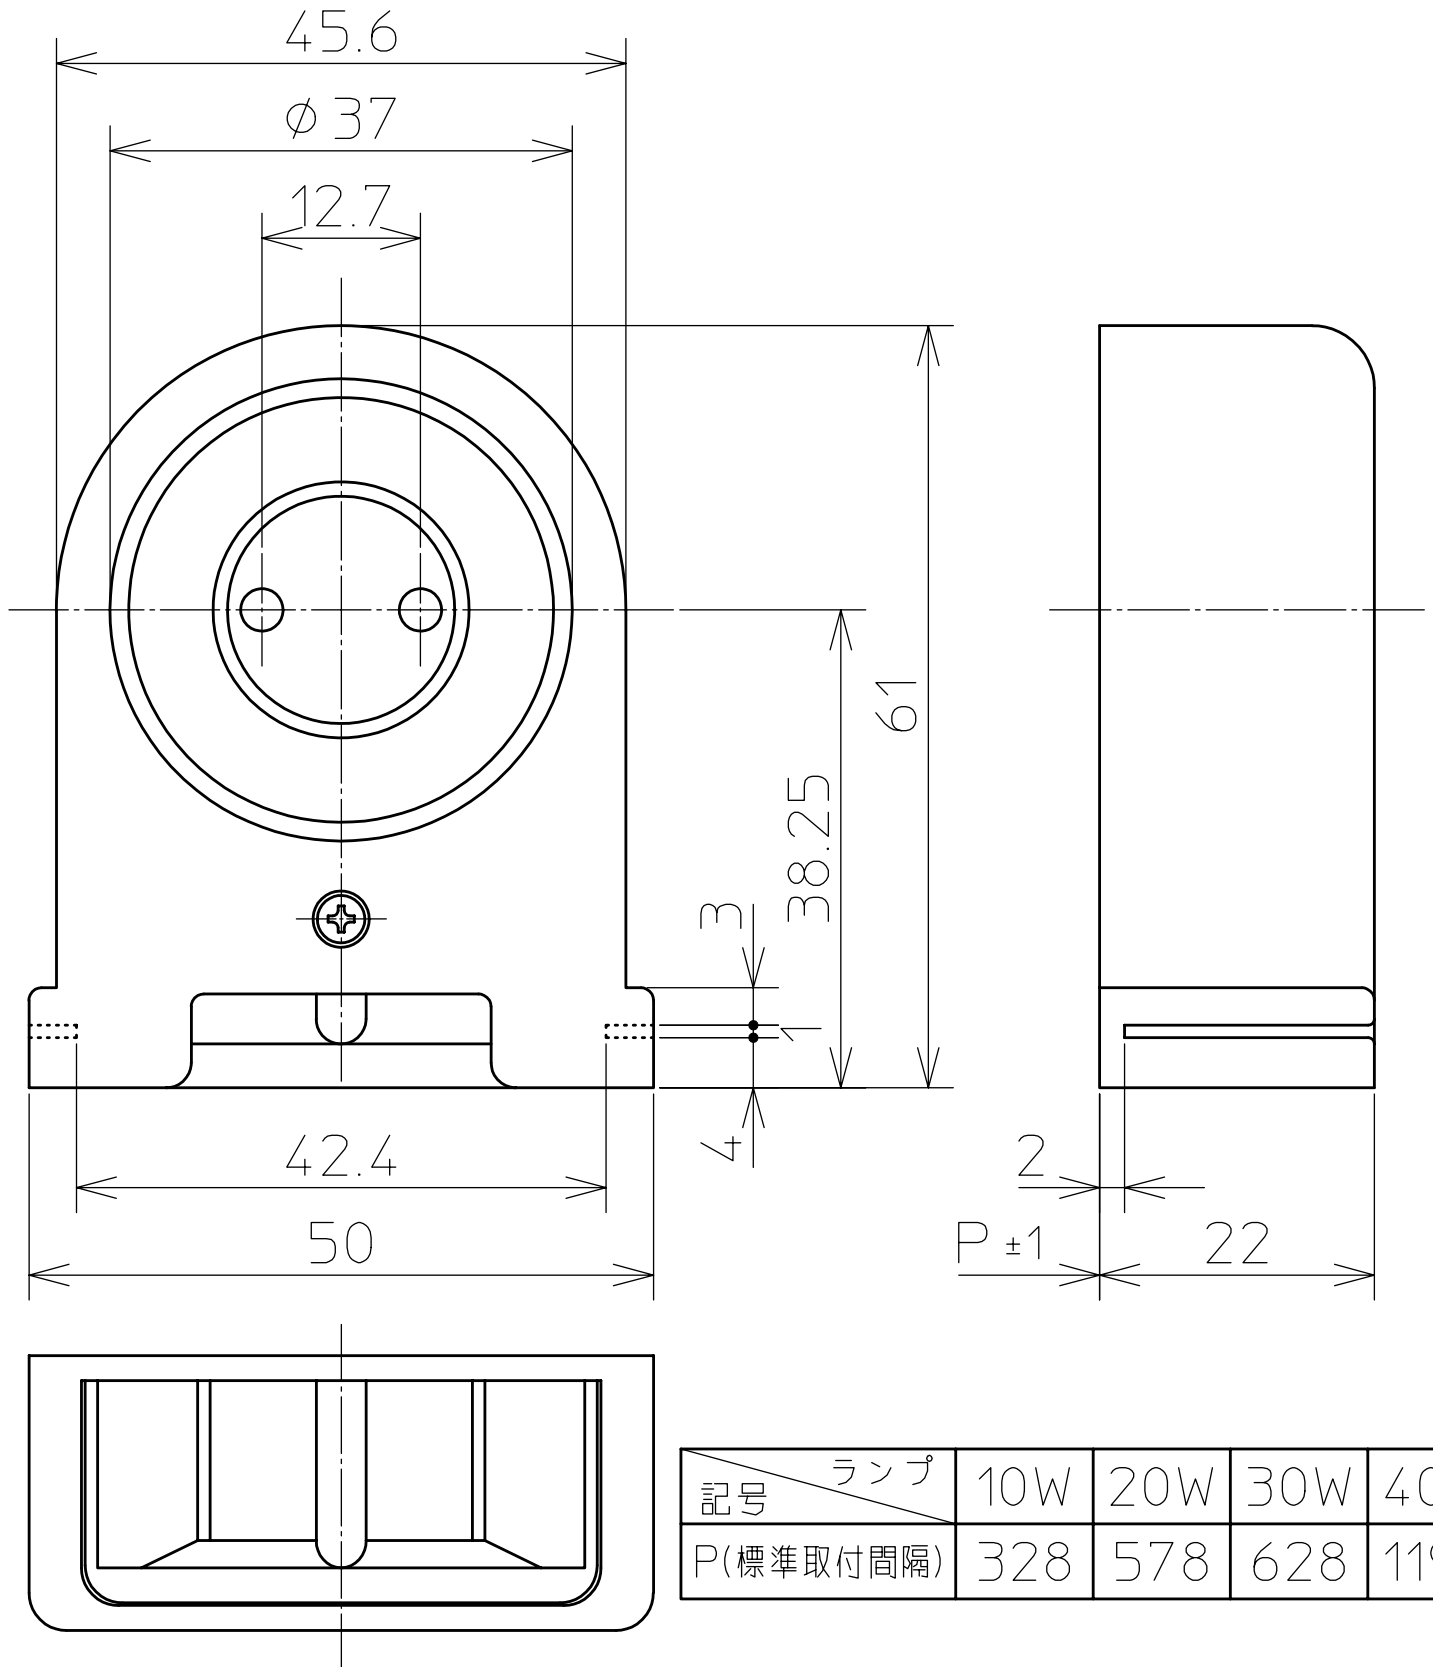

品名：T-09 ターレットソケット

適用：定格1A300V

適用口金：G13 端子：半田、ネジ

記号	ランプ	10W	20W	30W	40W
	P(標準取付間隔)	328	578	628	1196