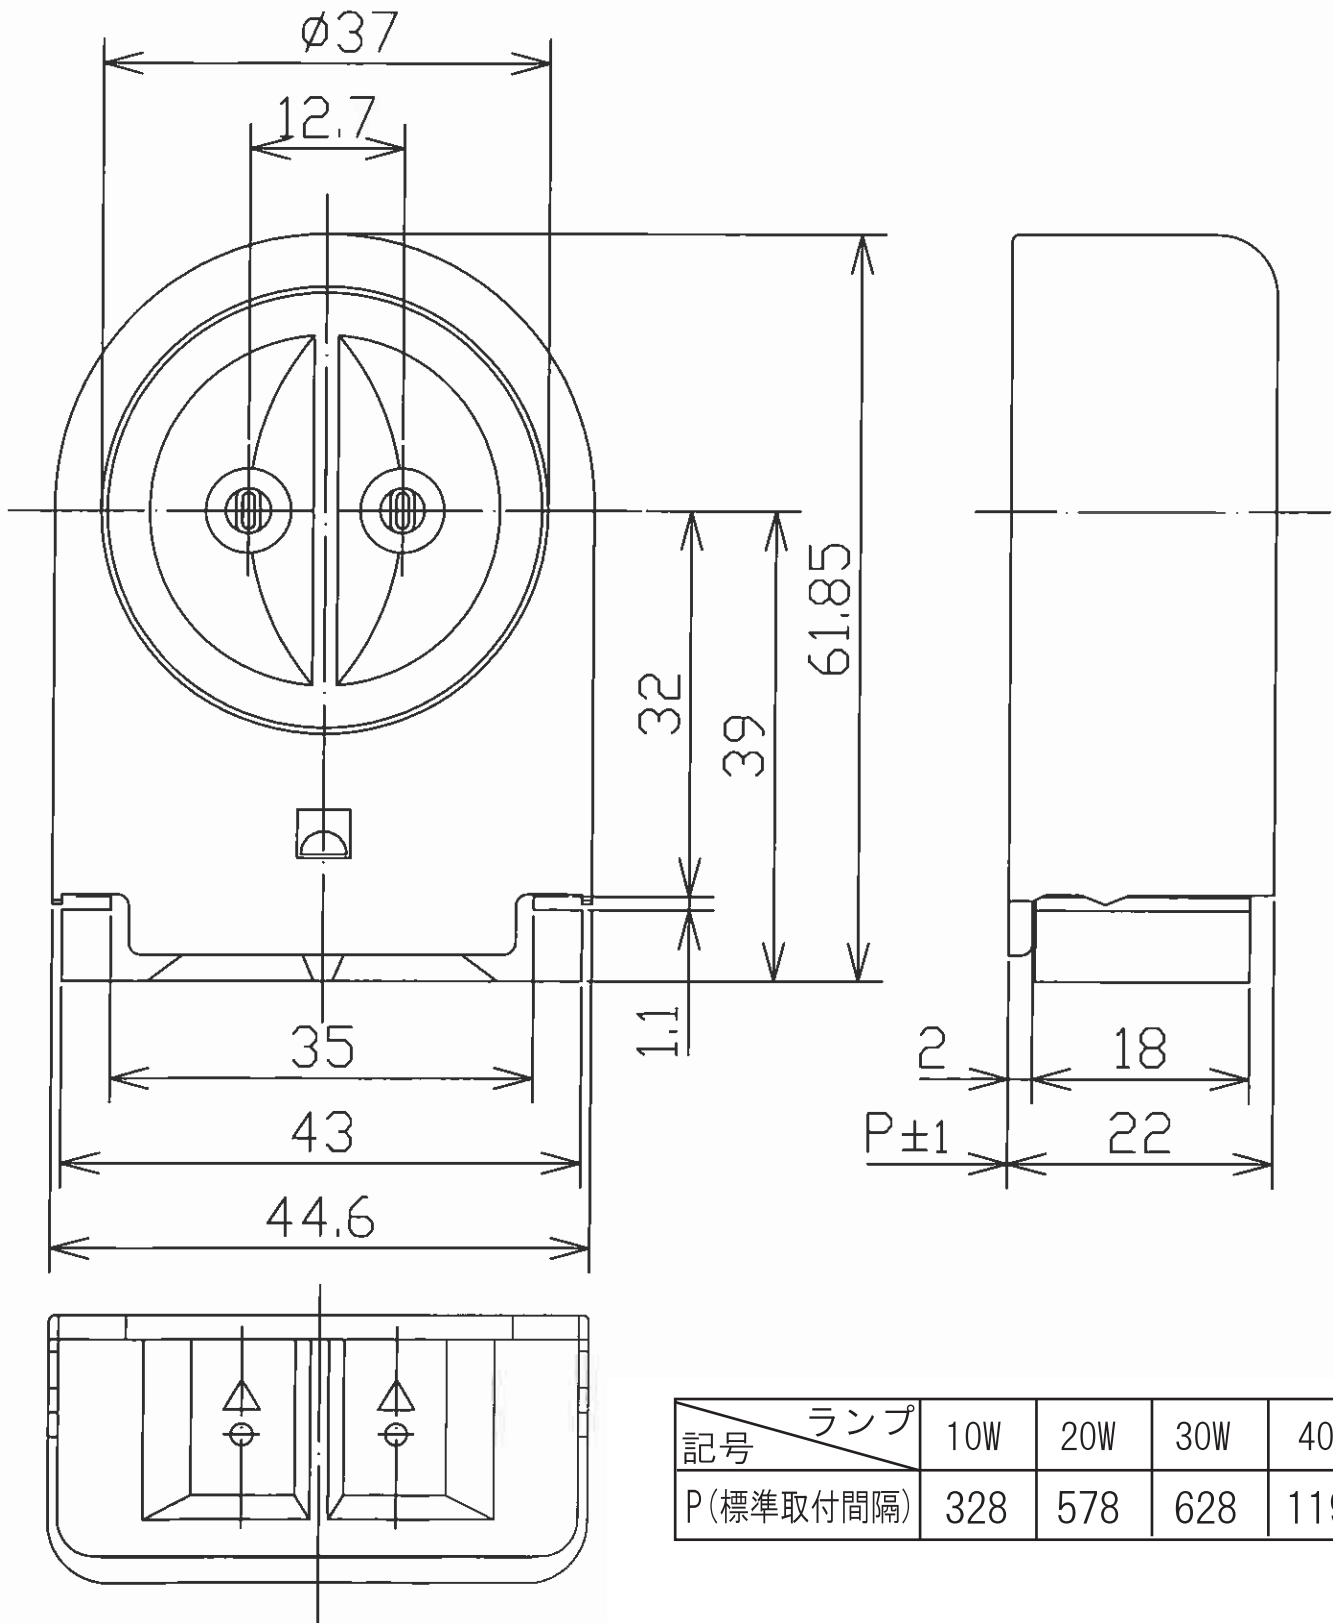

品名:T-18 ターレットソケット
 適用: 定格1A600V
 適用口金:G13 端子:半田

記号	ランプ	10W	20W	30W	40W
P (標準取付間隔)		328	578	628	1196