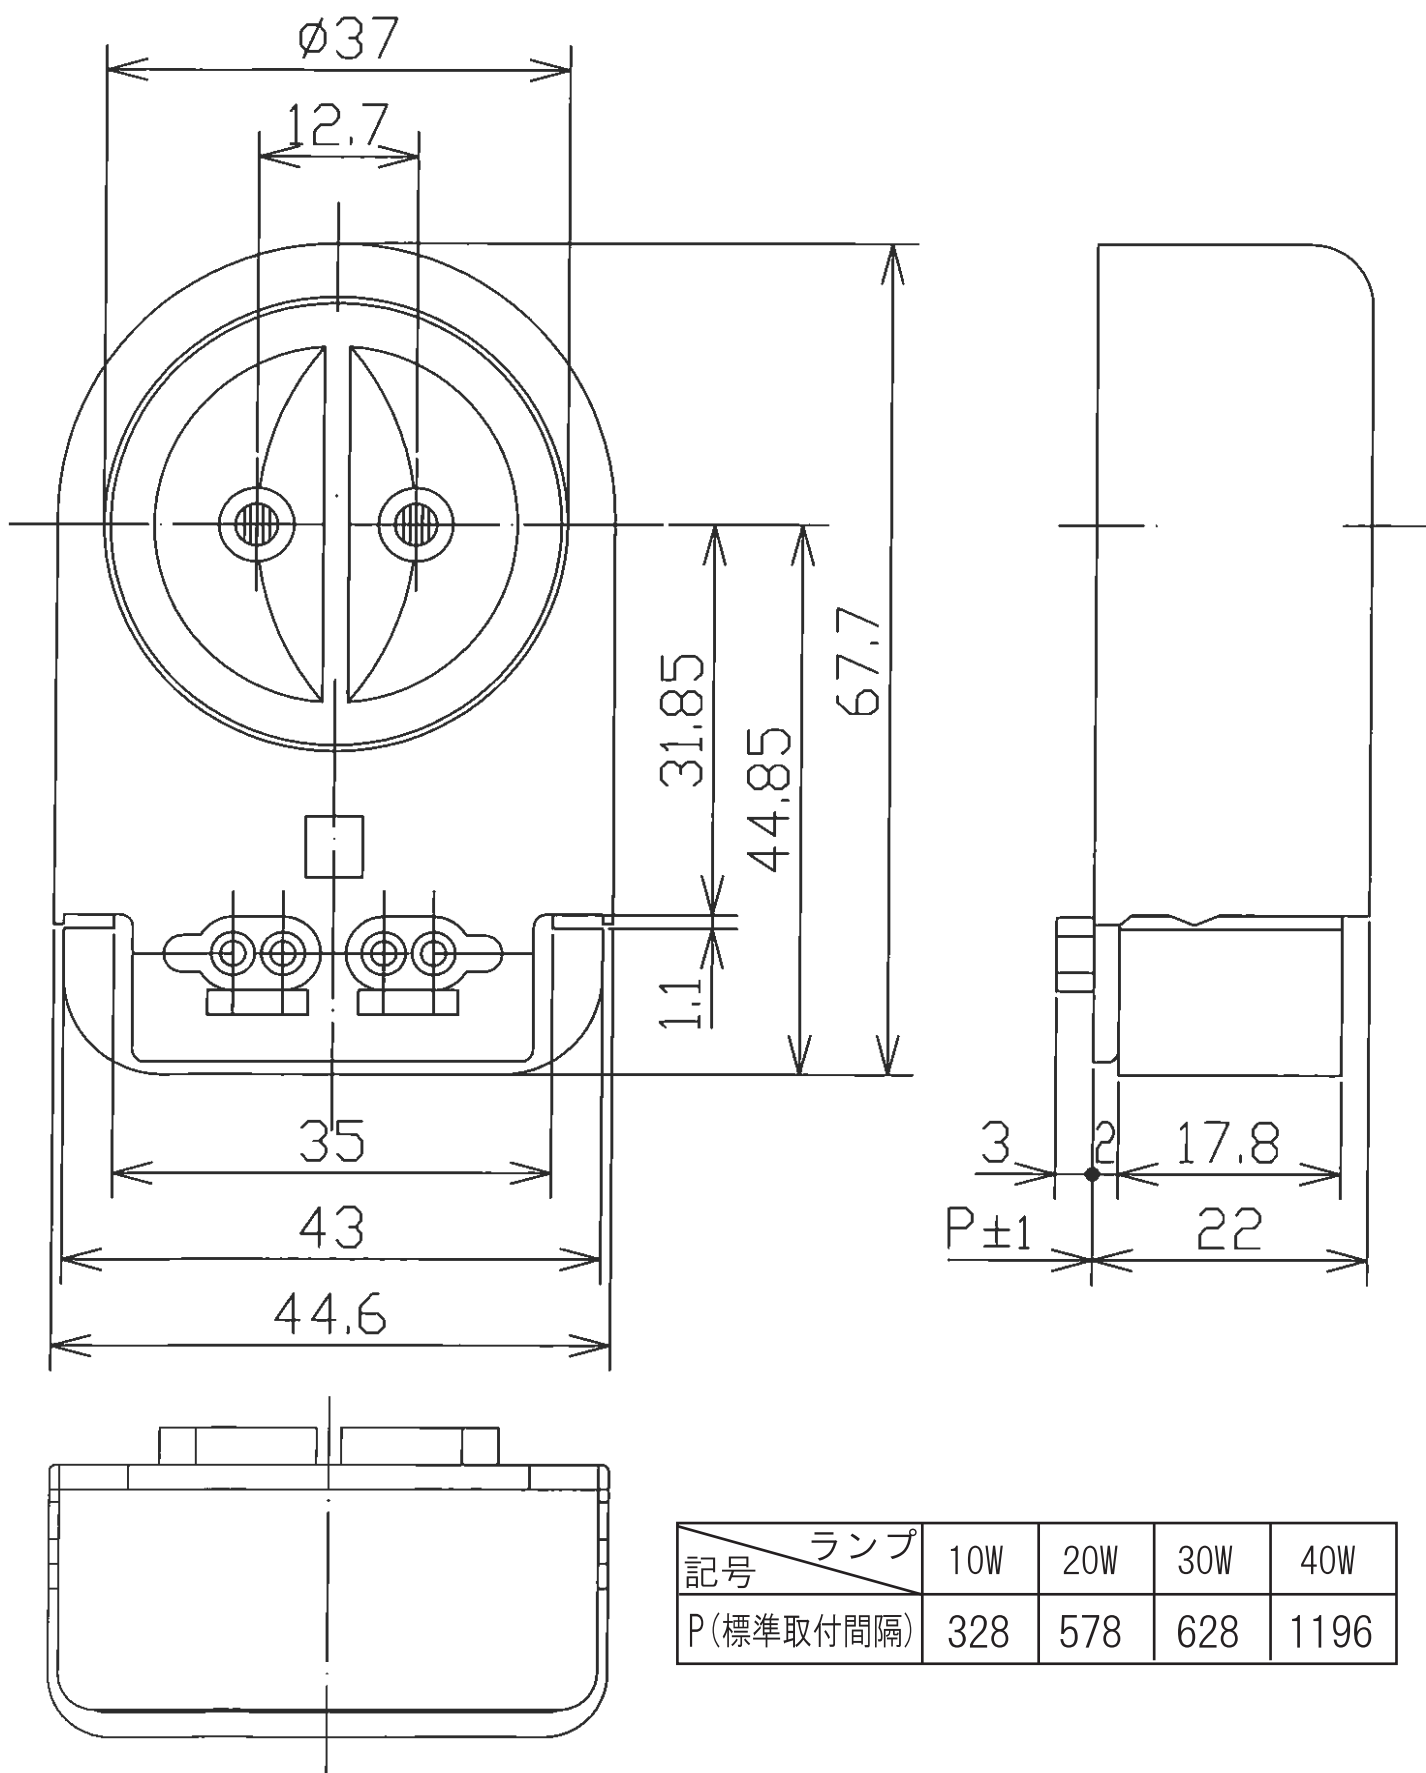

品名:T-101 ターレットソケット
 適用:定格1A600V
 適用口金:G13 端子:速結端子

記号 \ ランプ	10W	20W	30W	40W
P(標準取付間隔)	328	578	628	1196