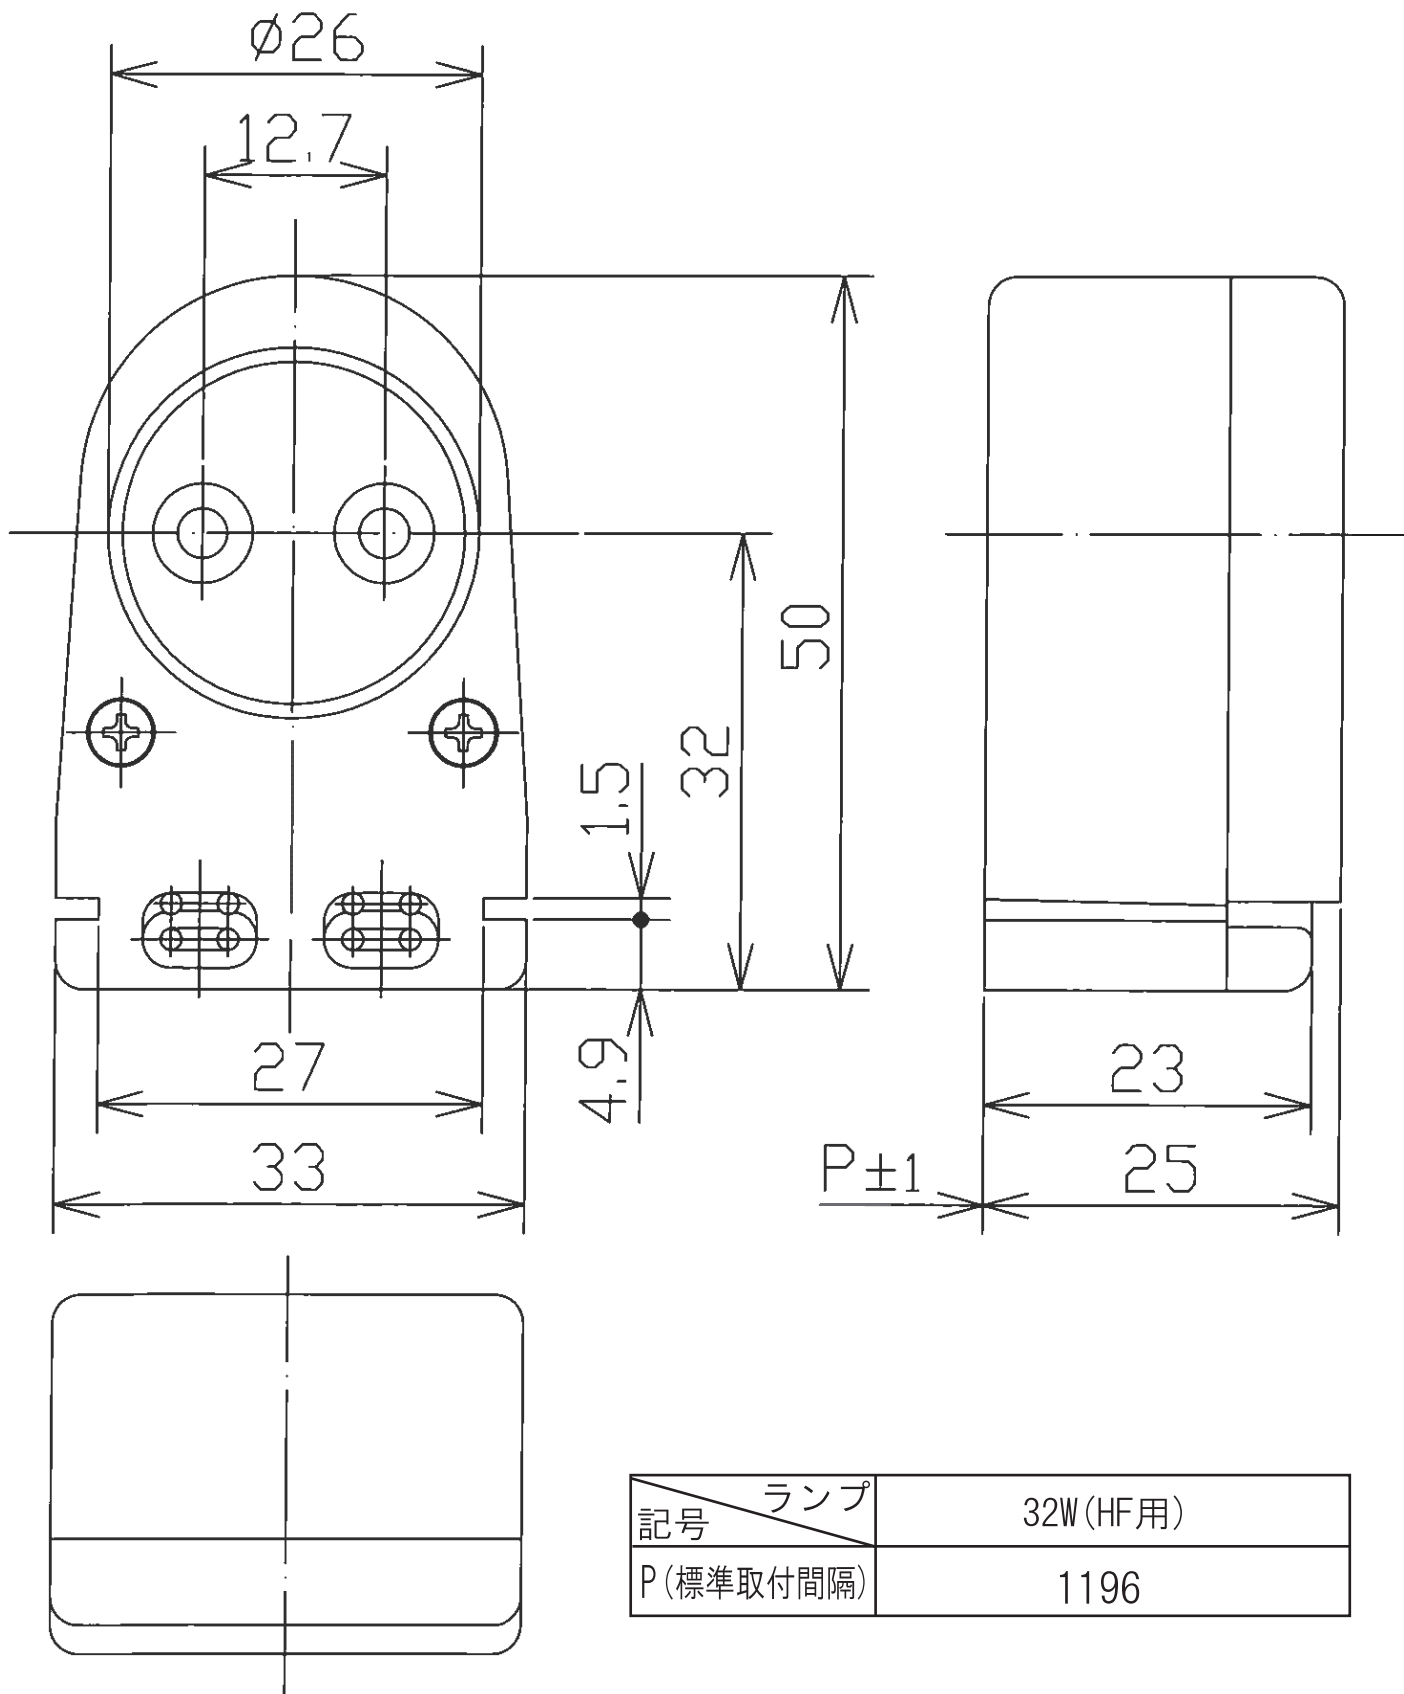

品名:T-109 ターレットソケット  
 適用:定格1A600V  
 適用口金:G13 端子:速結端子

記号	ランプ	32W (HF用)
P (標準取付間隔)		1196