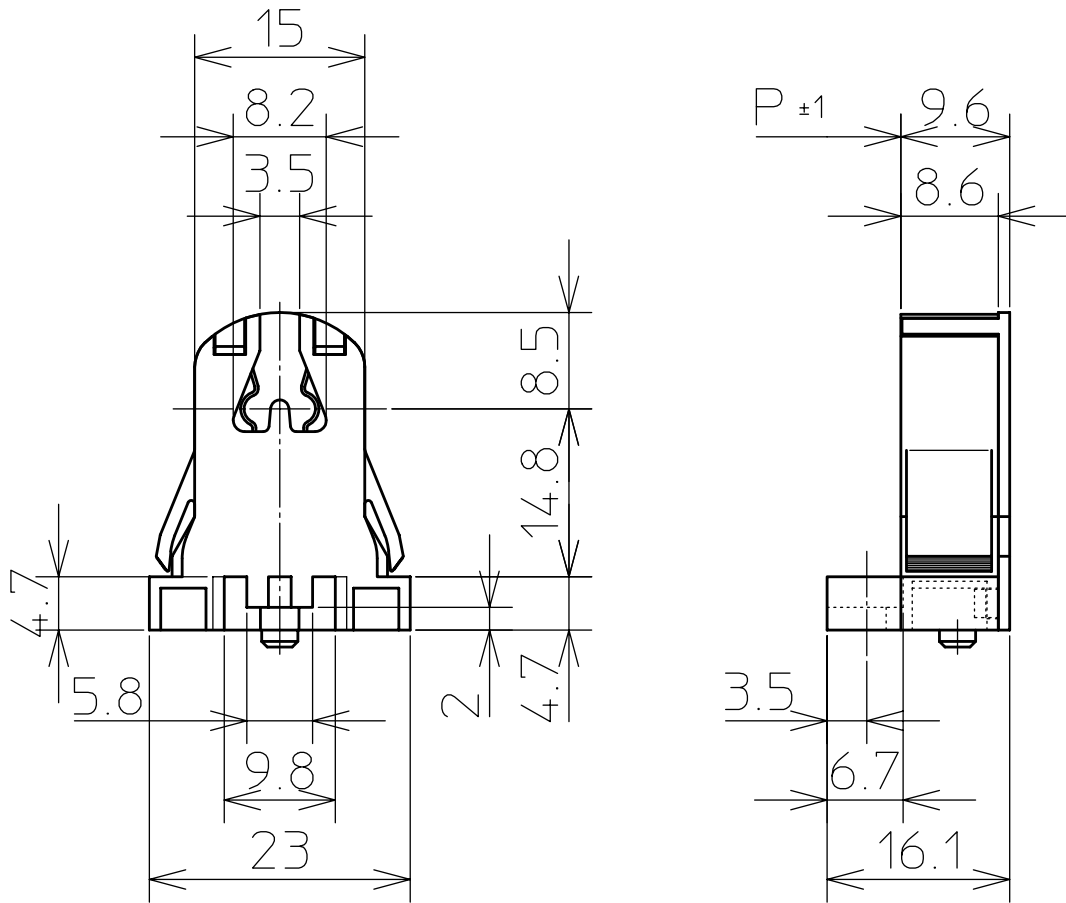

品名：K501 ソケット  
 適用：定格2A500V  
 適用口金：G5 端子：速結端子

記号	ランプ	6W	8W
P(標準取付間隔)		208.5	285