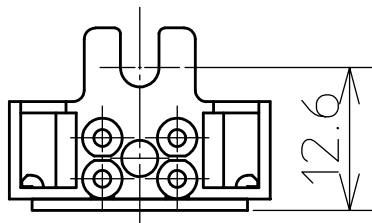

品名：K501 ソケット  
 適用：定格2A500V  
 適用口金：G5 端子：速結端子

記号	ランプ	6W	8W
P(標準取付間隔)		208.5	285