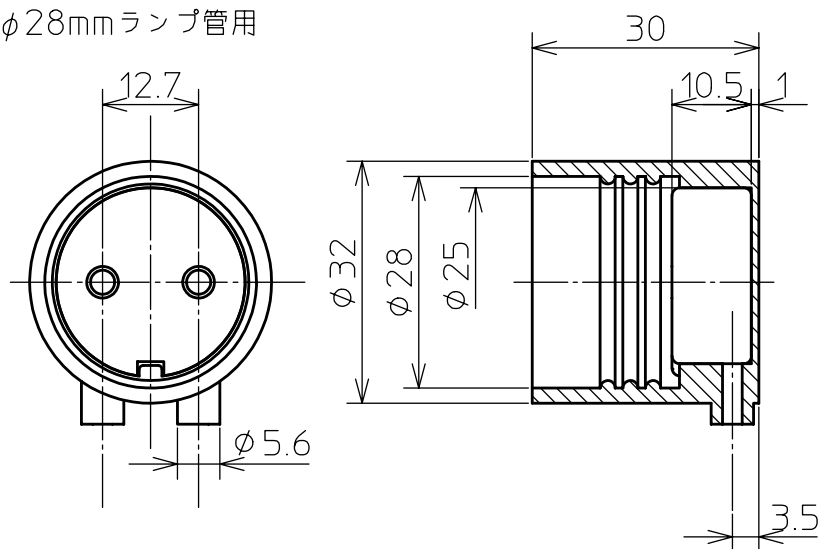

品名：防沫ソケット
適用：定格1A600V
適用口金：G13 端子：速結端子

φ32mmランプ管用

φ28mmランプ管用

φ25mmランプ管用