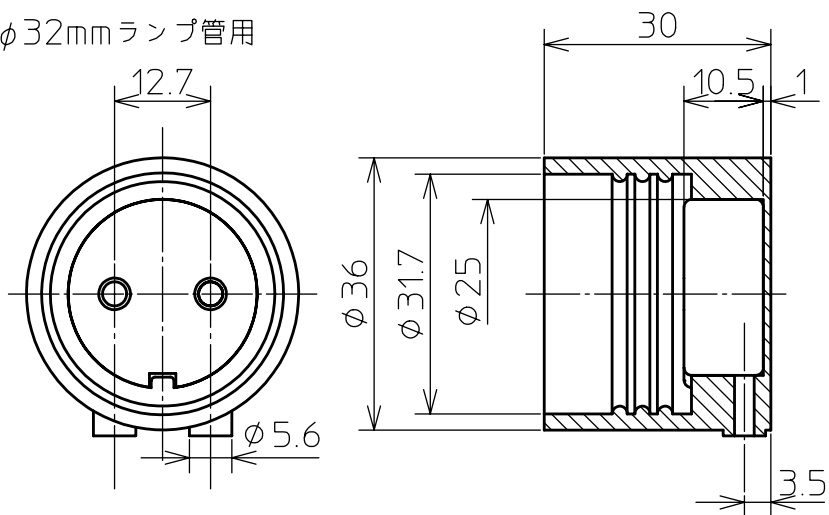

品名：防沫ソケット
適用：定格1A600V
適用口金：G13 端子：速結端子

φ32mmランプ管用

φ28mmランプ管用

φ25mmランプ管用