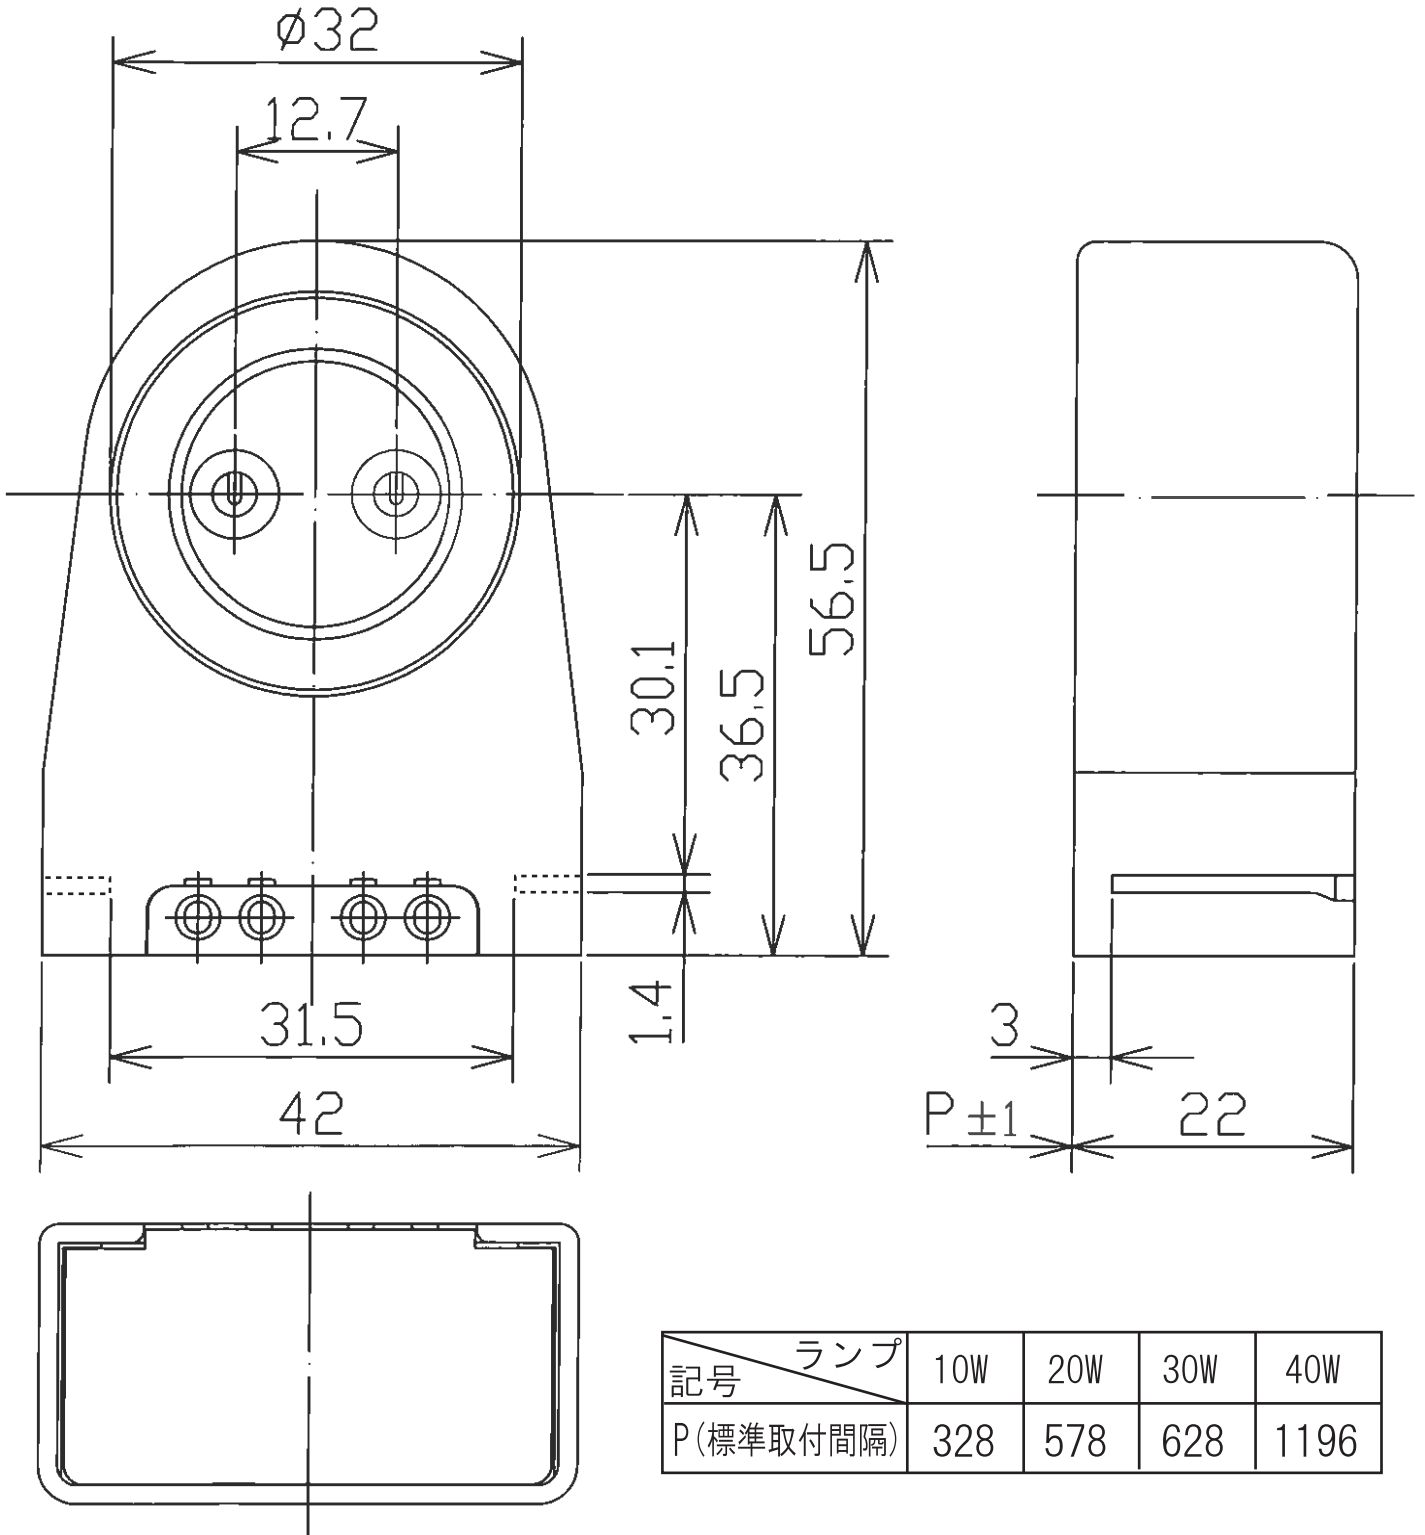

品名:T-53A ターレットソケット
 適用:定格1A600V
 適用口金:G13 端子:速結端子

記号 \ ランプ	10W	20W	30W	40W
P (標準取付間隔)	328	578	628	1196