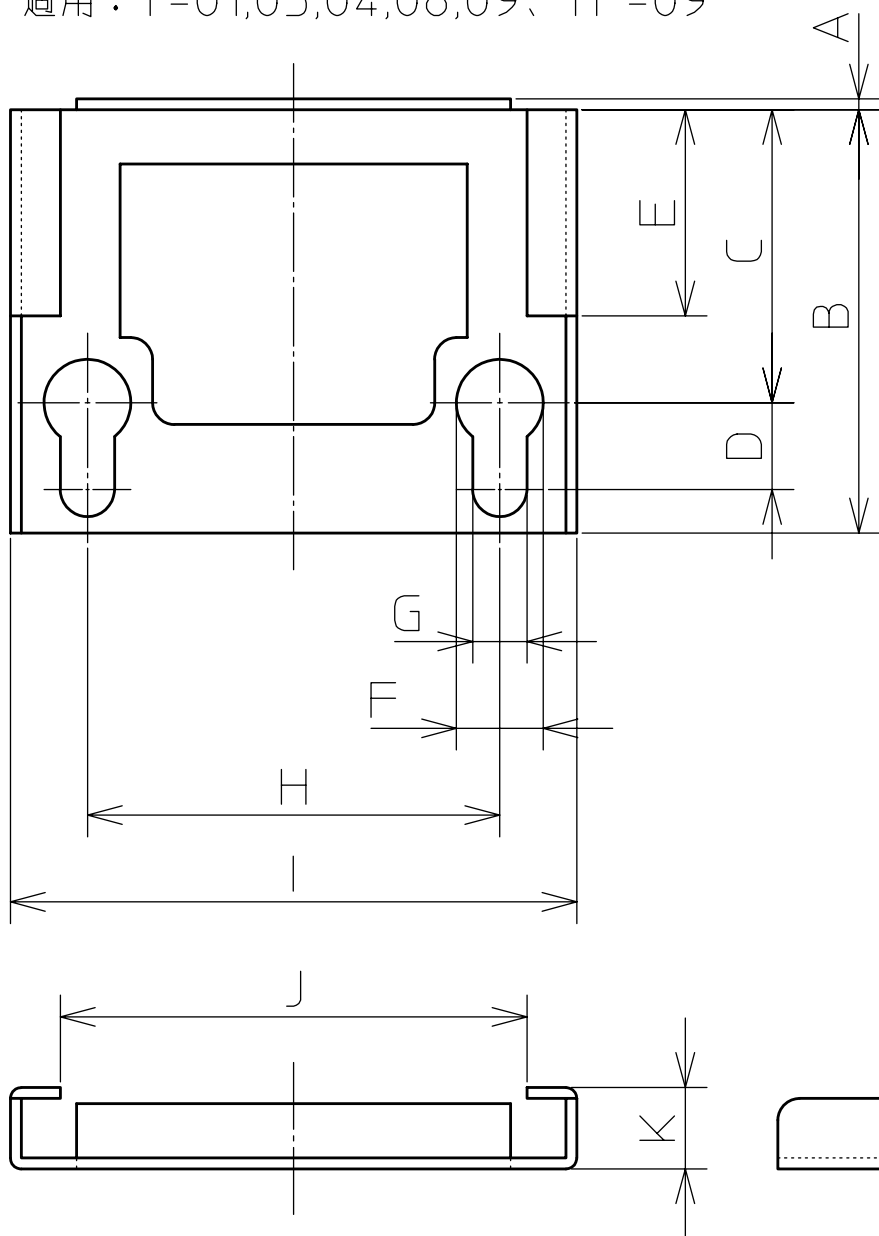

品名：ターレットソケット取付脚
 適用：T-01,03,04,08,09、TF-09

記号 \ 型式	T-01,09 TF-09	T-03,04	T-08
A(板厚)	1	0.8	0.5
B	39	39	39
C	27	27	28.5
D	7.5	8	6.5
E	19	19	19
F	8	7	8
G	4.5	3.5	4.5
H	38	28	24
I	52	42	38
J	44	33	31
K	7	7	6.5