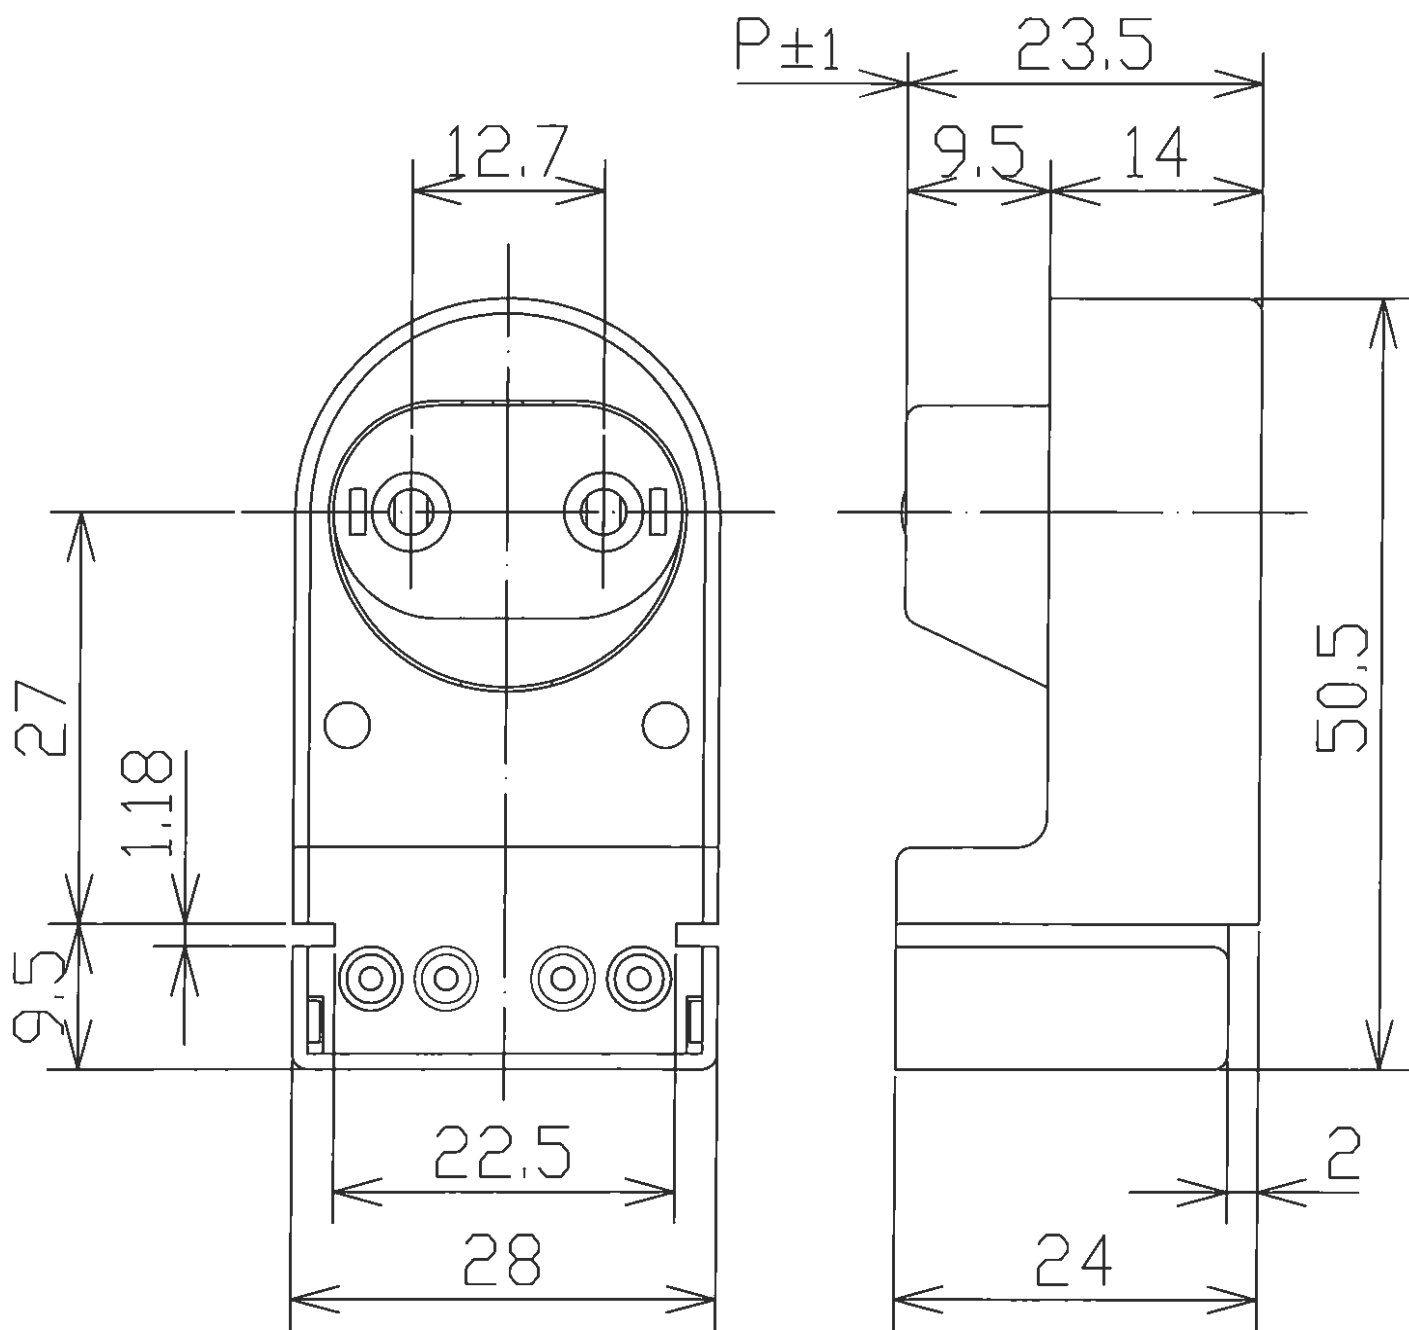

品名:T-110HFソケット
 適用:定格1A600V
 適用口金:G13 端子:速結端子

記号 \ ランプ	10W	20W	30W	40W
P(標準取付間隔)	328	578	628	1196