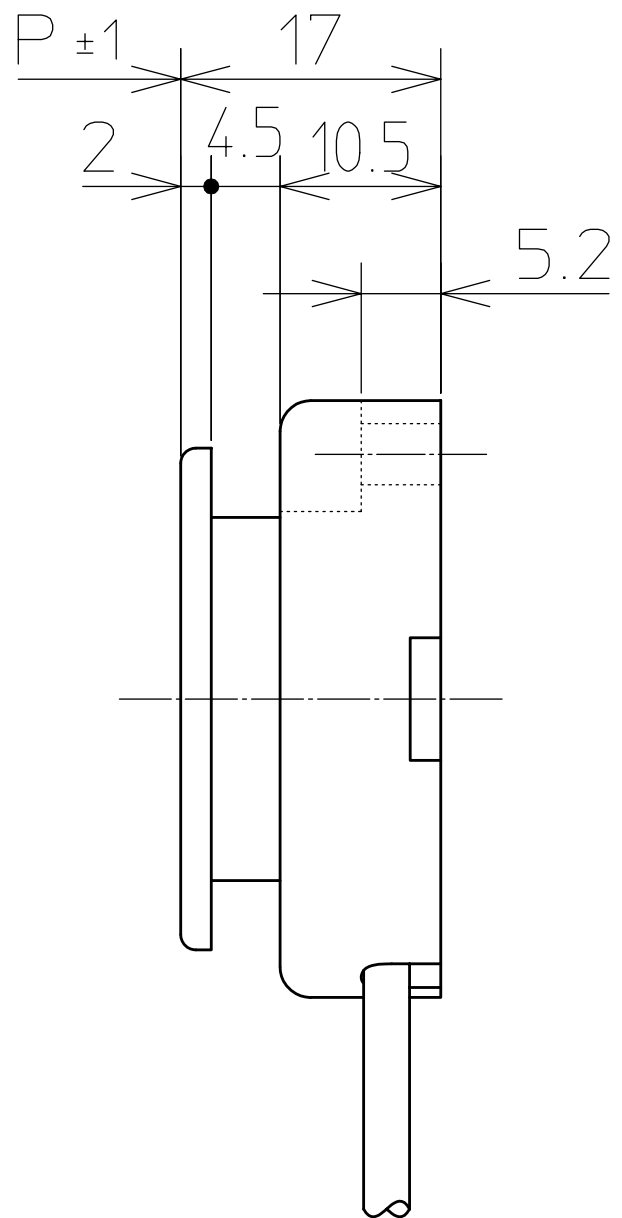

品名：丸スプリングソケット

適用：定格1A300V

適用口金：G13 端子：電線付

記号 \ ランプ	10W	20W	30W	40W
P(標準取付間隔)	328	578	628	1196