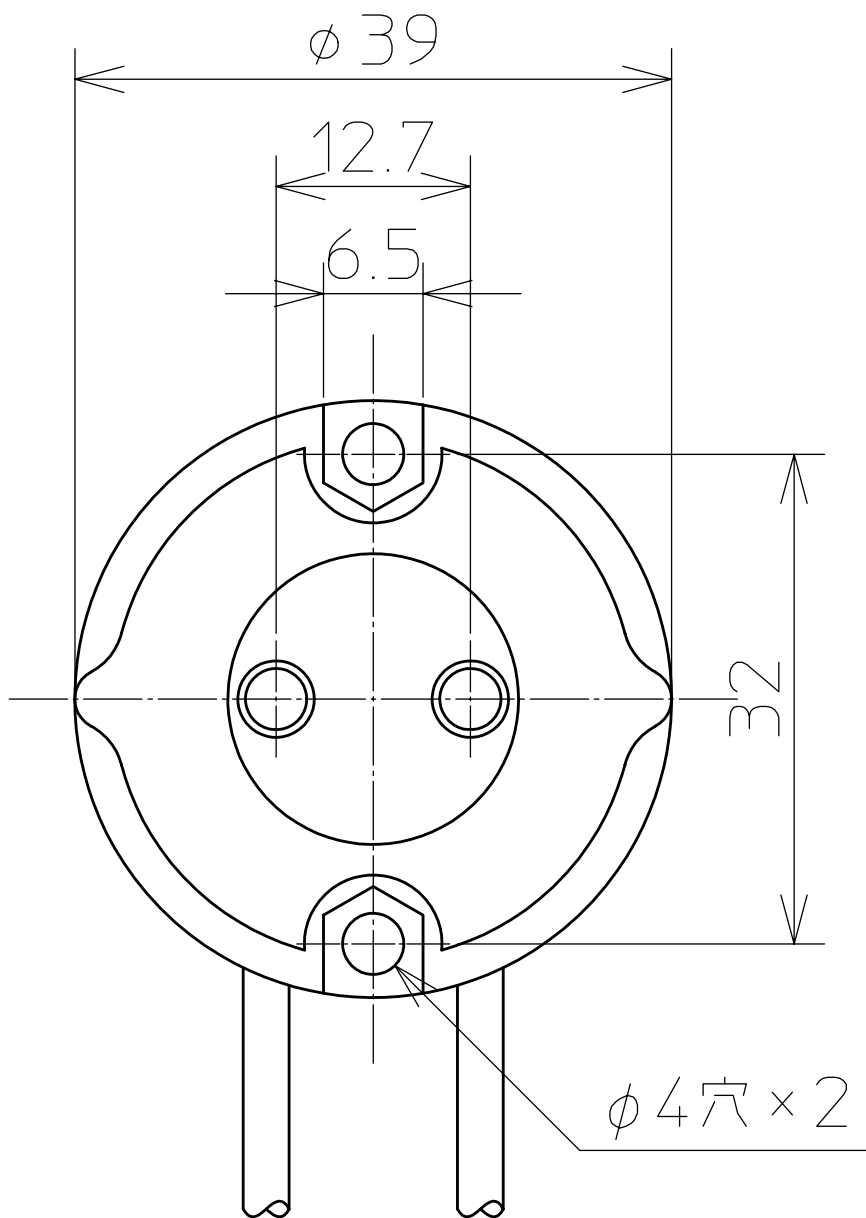

品名：丸スプリングソケット

適用：定格1A300V

適用口金：G13 端子：電線付

記号 \ ランプ	10W	20W	30W	40W
P(標準取付間隔)	328	578	628	1196