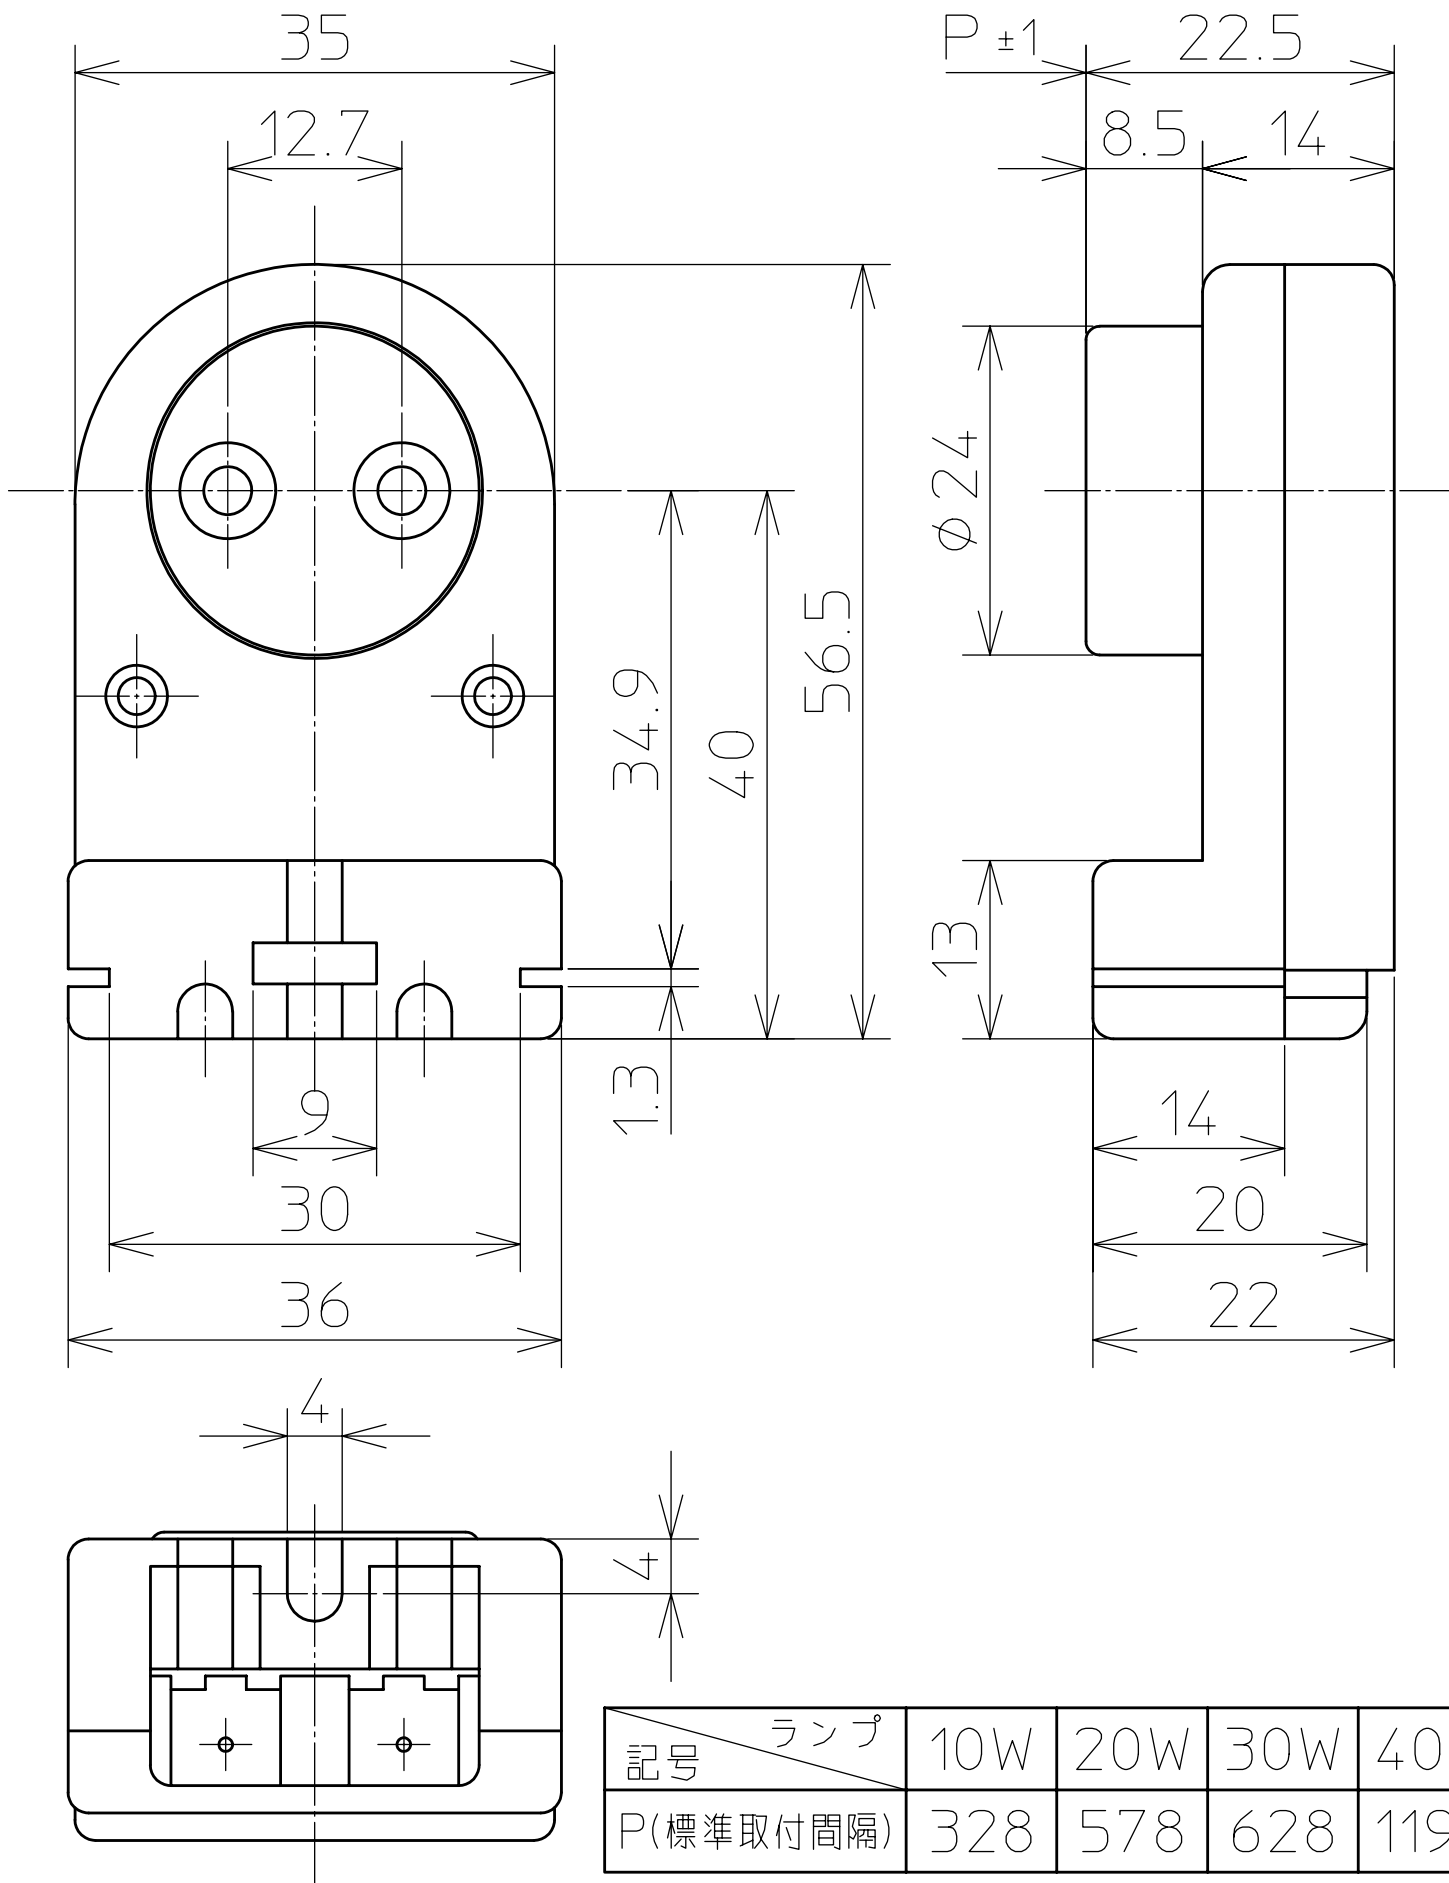

品名：SP-2 ソケット
 適用：定格1A300V
 適用口金：G13 端子：半田

記号	ランプ	10W	20W	30W	40W
P(標準取付間隔)		328	578	628	1196