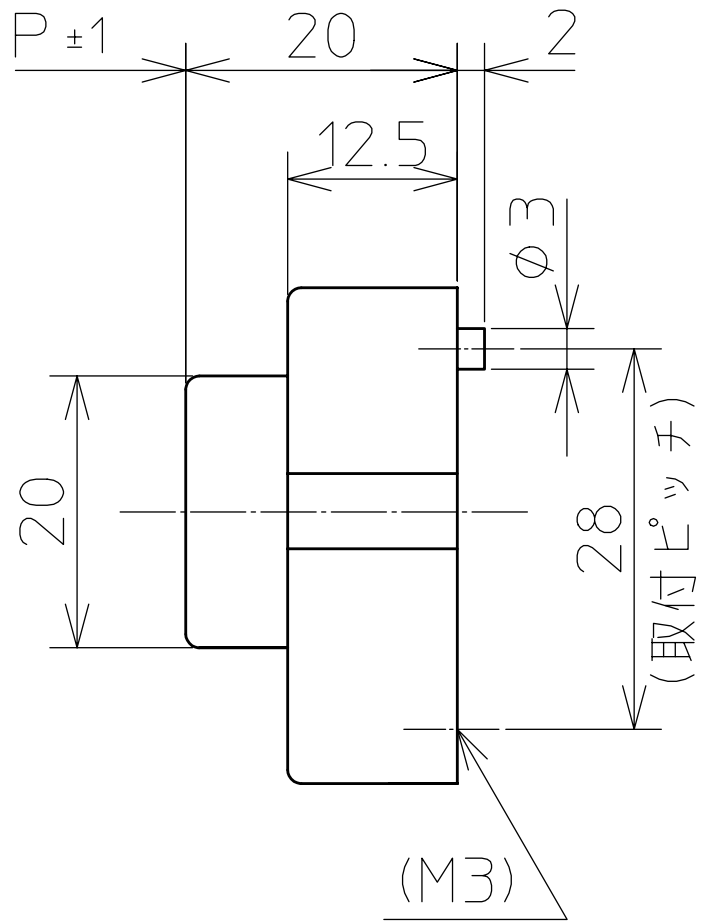

品名：SP-3 ソケット

適用：定格1A600V

適用口金：G13 端子：速結端子

品番	モールド材質
SP3-A	P.P(白)
SP3-B	PBT(白)

記号	ランプ	10W	20W	30W	40W
P(標準取付間隔)		328	578	628	1196