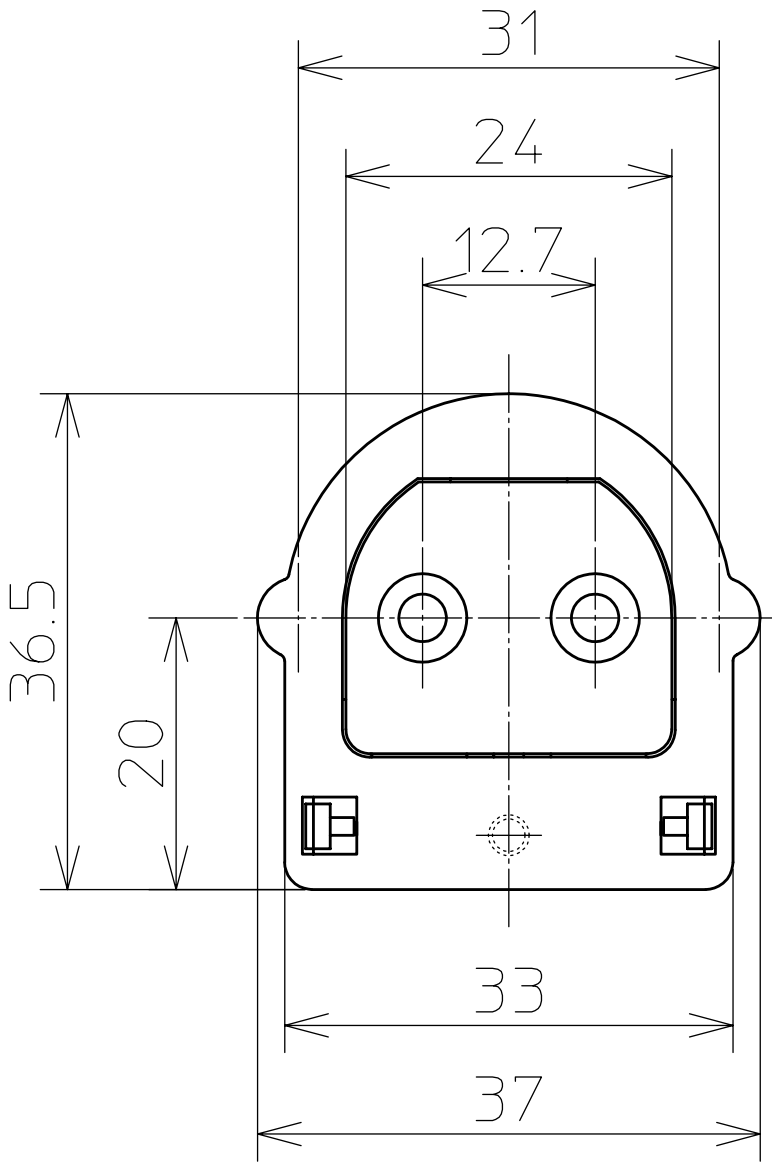

品名：SP-3 ソケット

適用：定格1A600V

適用口金：G13 端子：速結端子

品番	モールド材質
SP3-A	P.P(白)
SP3-B	PBT(白)

記号	ランプ	10W	20W	30W	40W
P(標準取付間隔)		328	578	628	1196