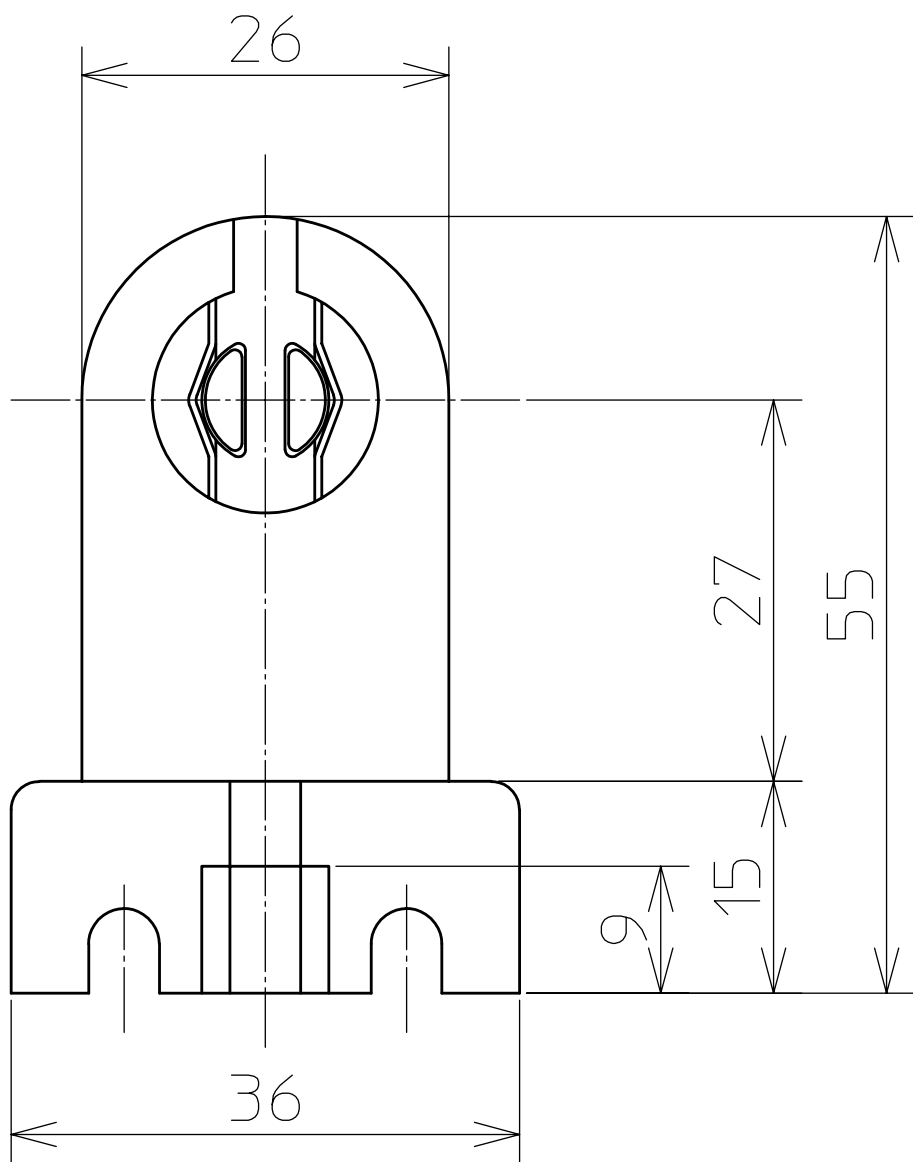

品名：FLD ソケット

適用：定格1A300V

適用口金：G13 端子：半田、ネジ

記号	ランプ	10W	20W	30W	40W
P(標準取付間隔)		328	578	628	1196