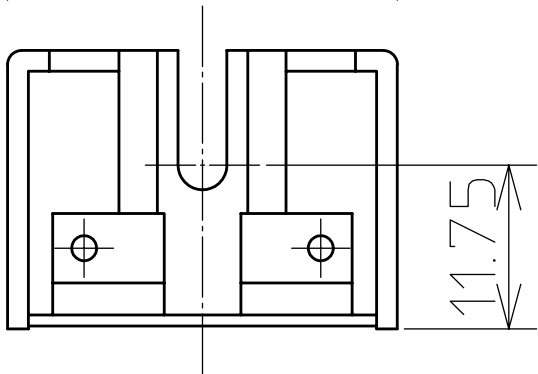

品名：FL回転 ソケット
 適用：定格1A300V
 適用口金：G13 端子：半田

記号	ランプ	10W	20W	30W	40W
P(標準取付間隔)		328	578	628	1196