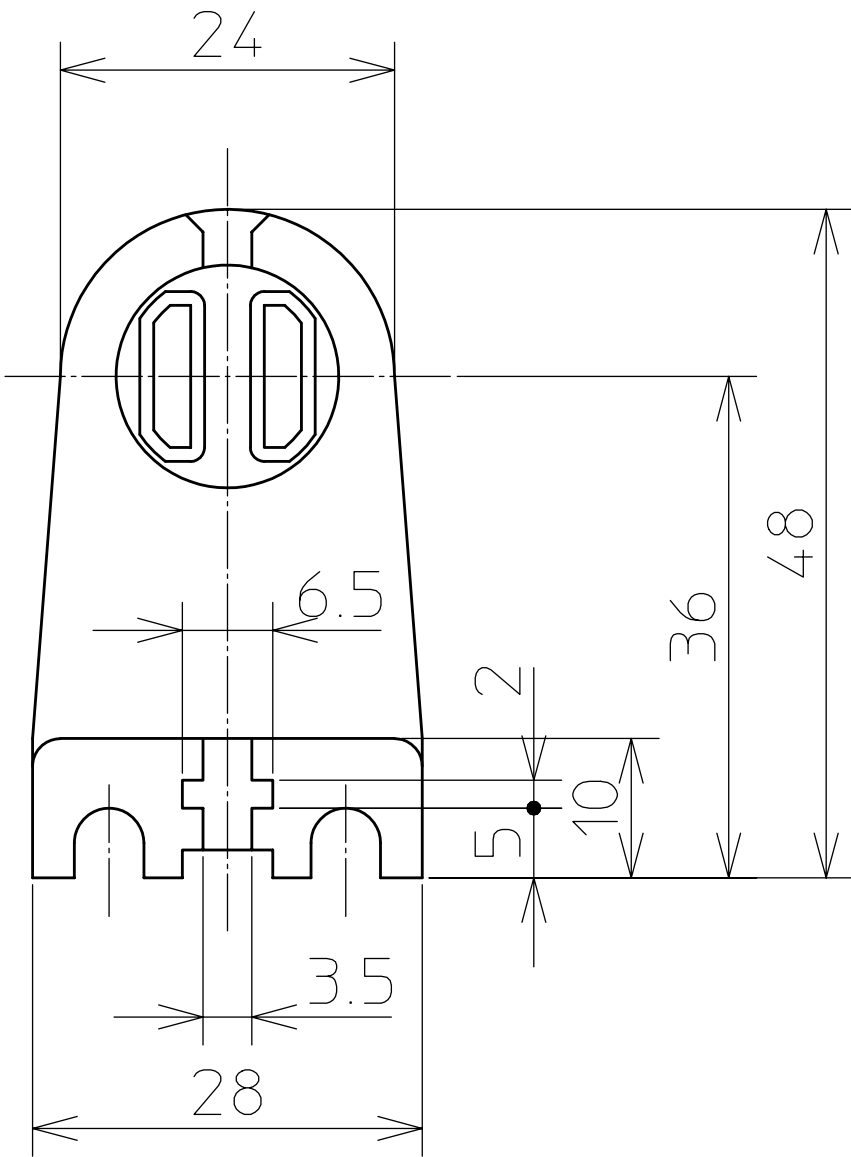

品名：FL回転 ソケット
 適用：定格1A300V
 適用口金：G13 端子：半田

記号	ランプ	10W	20W	30W	40W
P(標準取付間隔)		328	578	628	1196