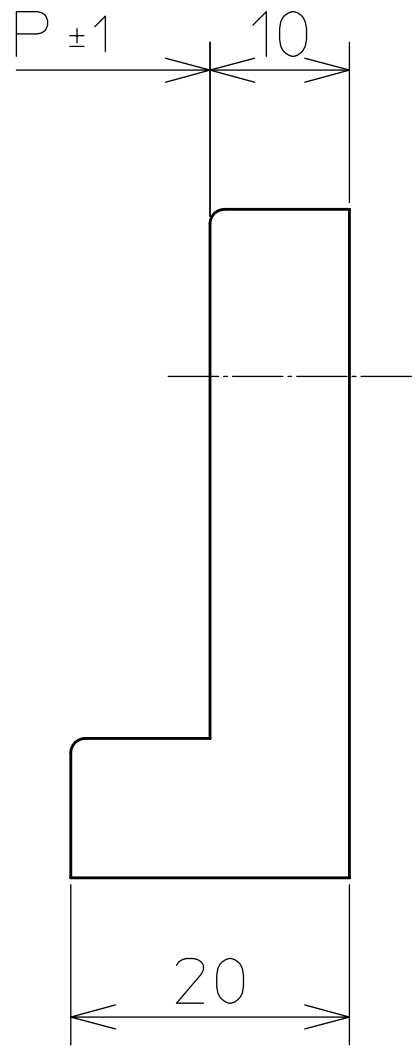

品名：FL回転 ソケット
 適用：定格1A300V
 適用口金：G13 端子：半田

記号	ランプ	10W	20W	30W	40W
P(標準取付間隔)		328	578	628	1196