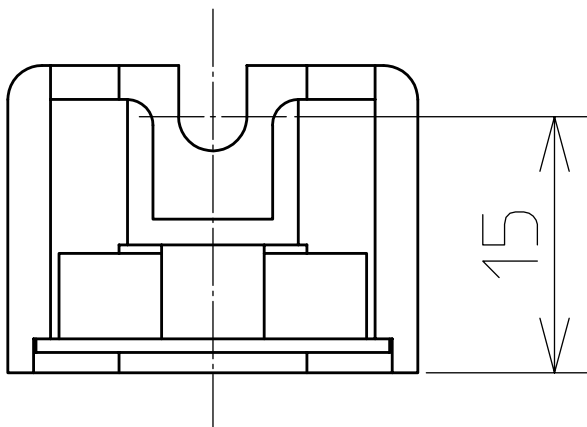

品名：6W ソケット

適用：定格0.5A300V

適用口金：G5 端子：半田

記号	ランプ	6W	8W
P(標準取付間隔)		208.5	285