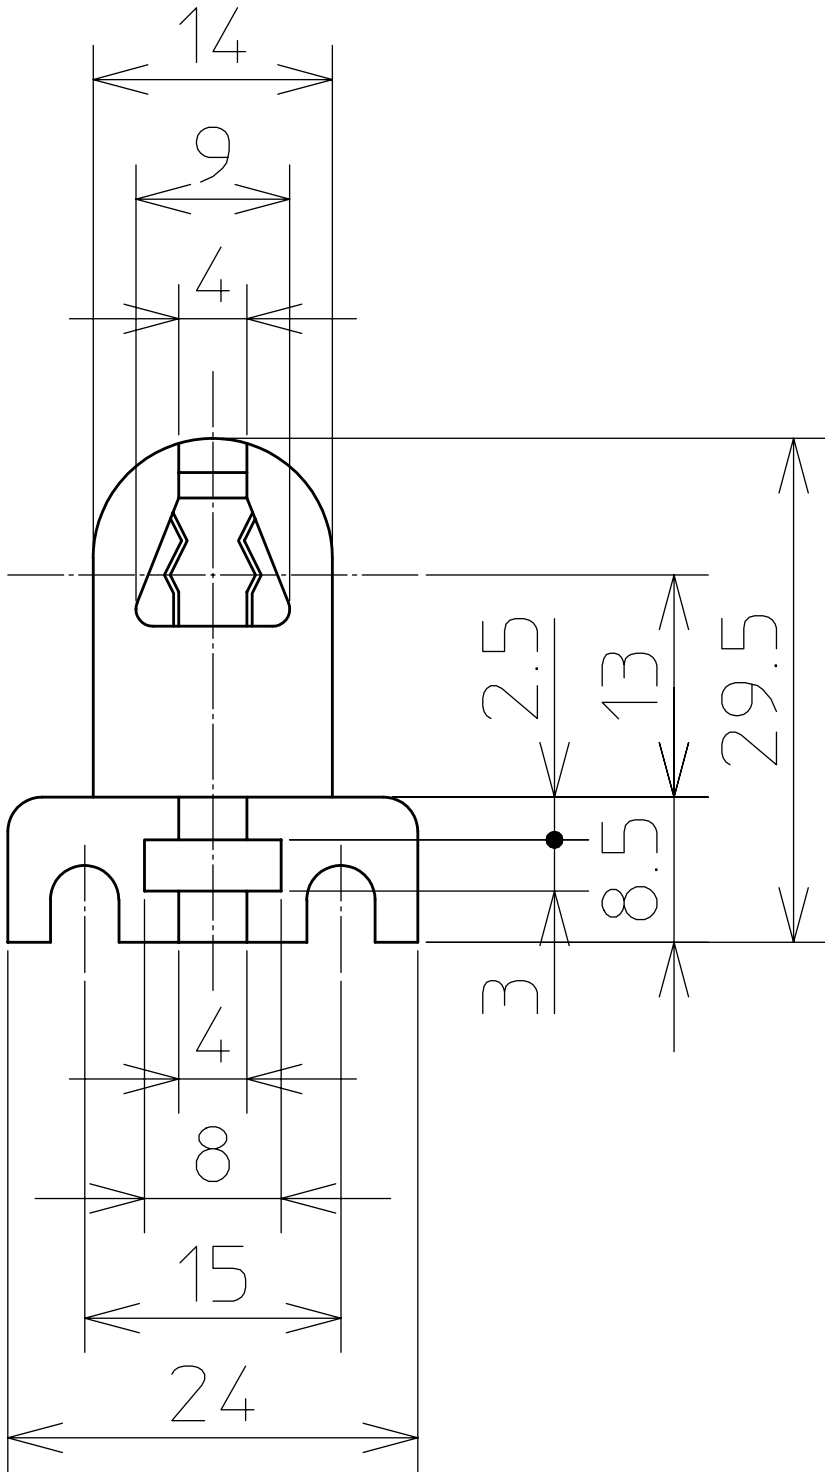

品名：6W ソケット

適用：定格0.5A300V

適用口金：G5 端子：半田

記号	ランプ	6W	8W
P(標準取付間隔)		208.5	285