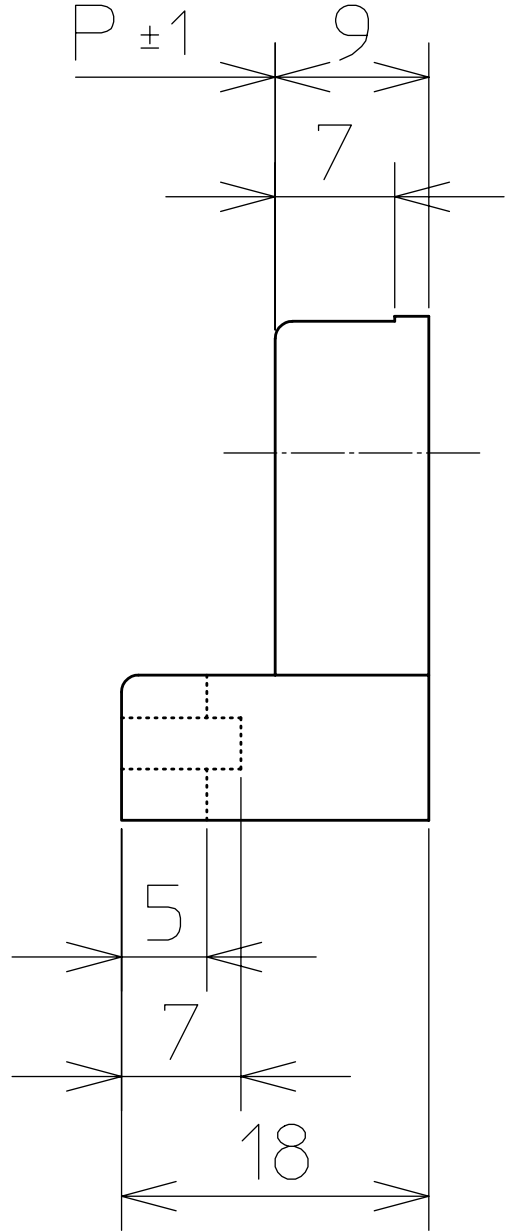

品名：6W ソケット

適用：定格0.5A300V

適用口金：G5 端子：半田

記号	ランプ	6W	8W
P(標準取付間隔)		208.5	285