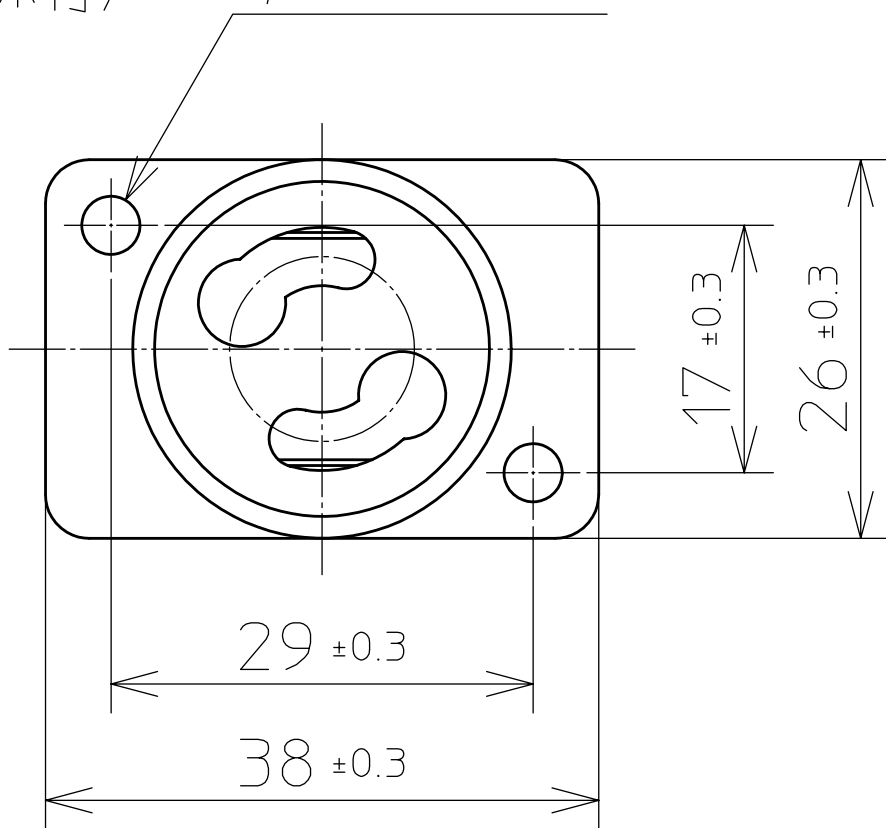

品名：40グローソケット ユリア

適用：定格1A300V ダボ付(取付穴1)、ダボナシ(取付穴2)

適用口金：P21 端子：半田

(ダボ付)

φ4取付穴×1

(ダボナシ)

φ4取付穴×2