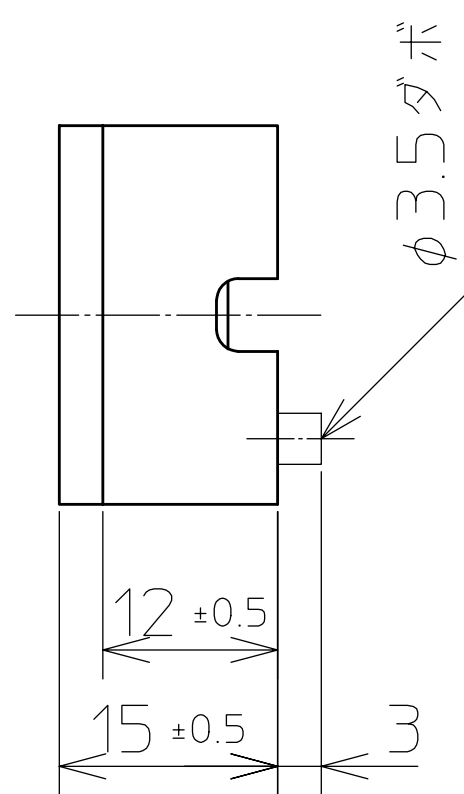

品名：40グローソケット ユリア

適用：定格1A300V ダボ付(取付穴1)、ダボナシ(取付穴2)

適用口金：P21 端子：半田

(ダボ付)

φ4取付穴×1

(ダボナシ)

φ4取付穴×2