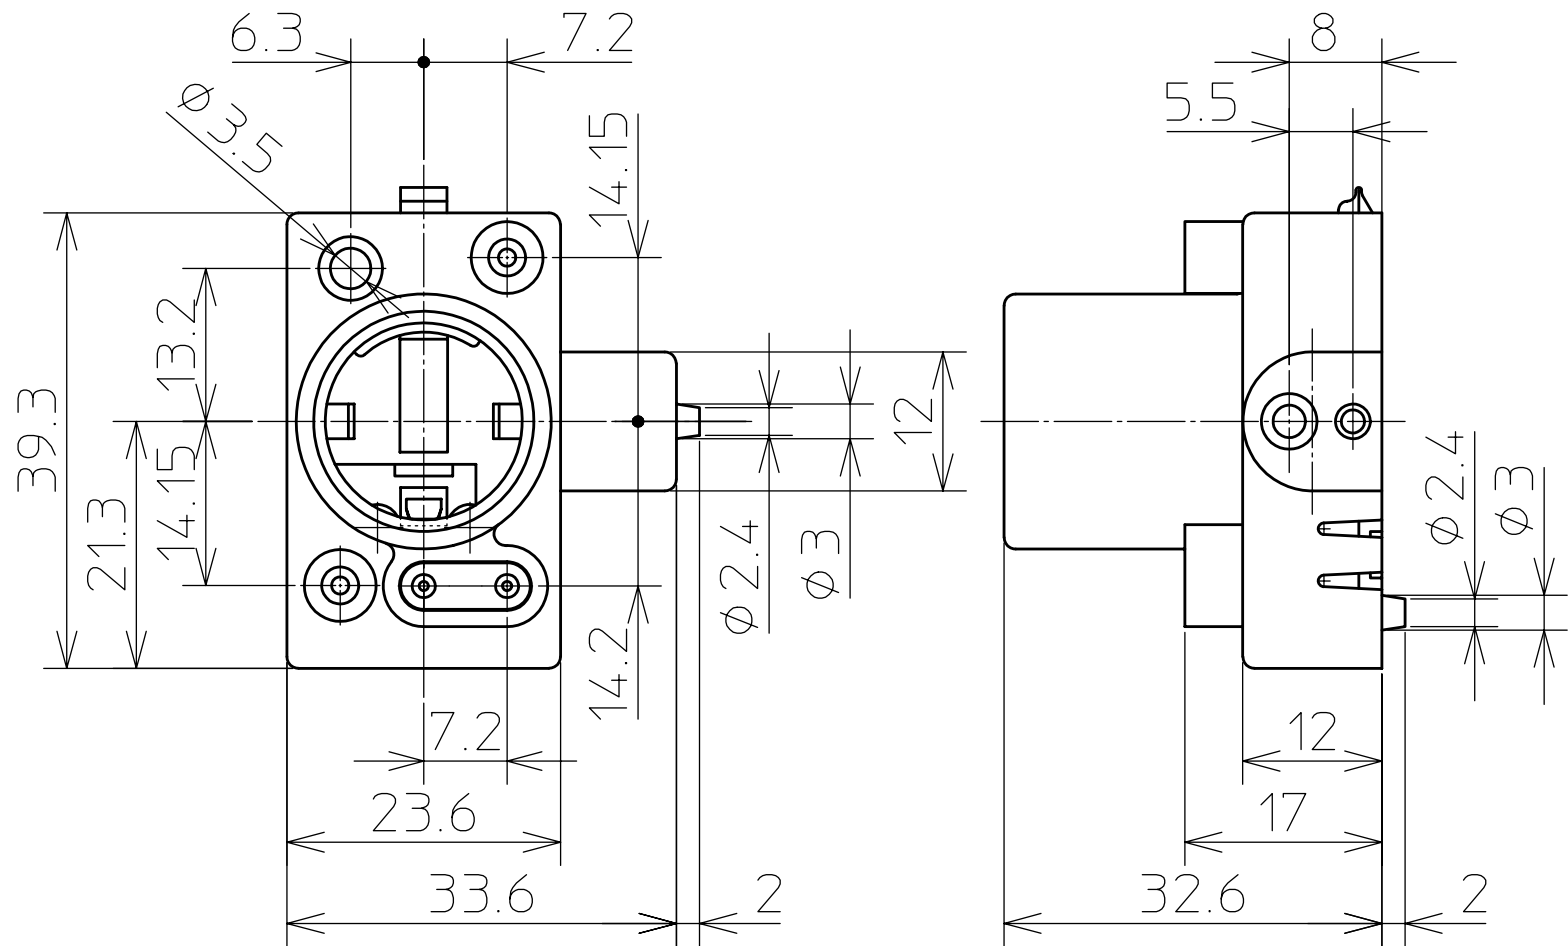

品名：1E グローソケット  
 適用：定格1A300V  
 適用口金：E17 端子：速結端子

取付け参考寸法