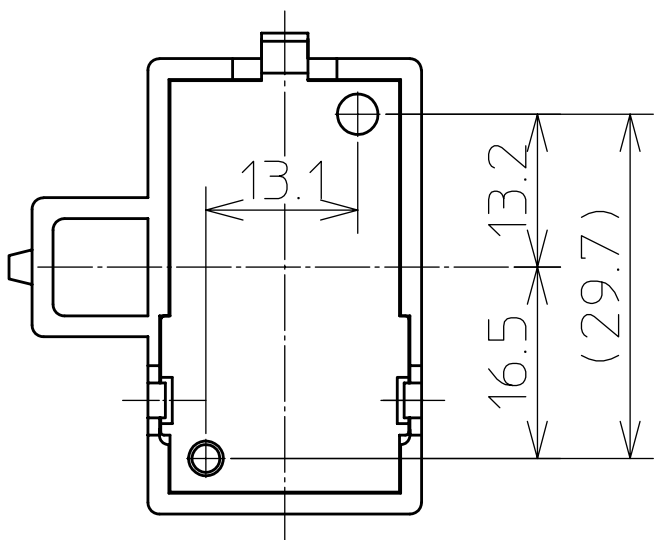

品名：1E グローソケット  
 適用：定格1A300V  
 適用口金：E17 端子：速結端子

取付け参考寸法