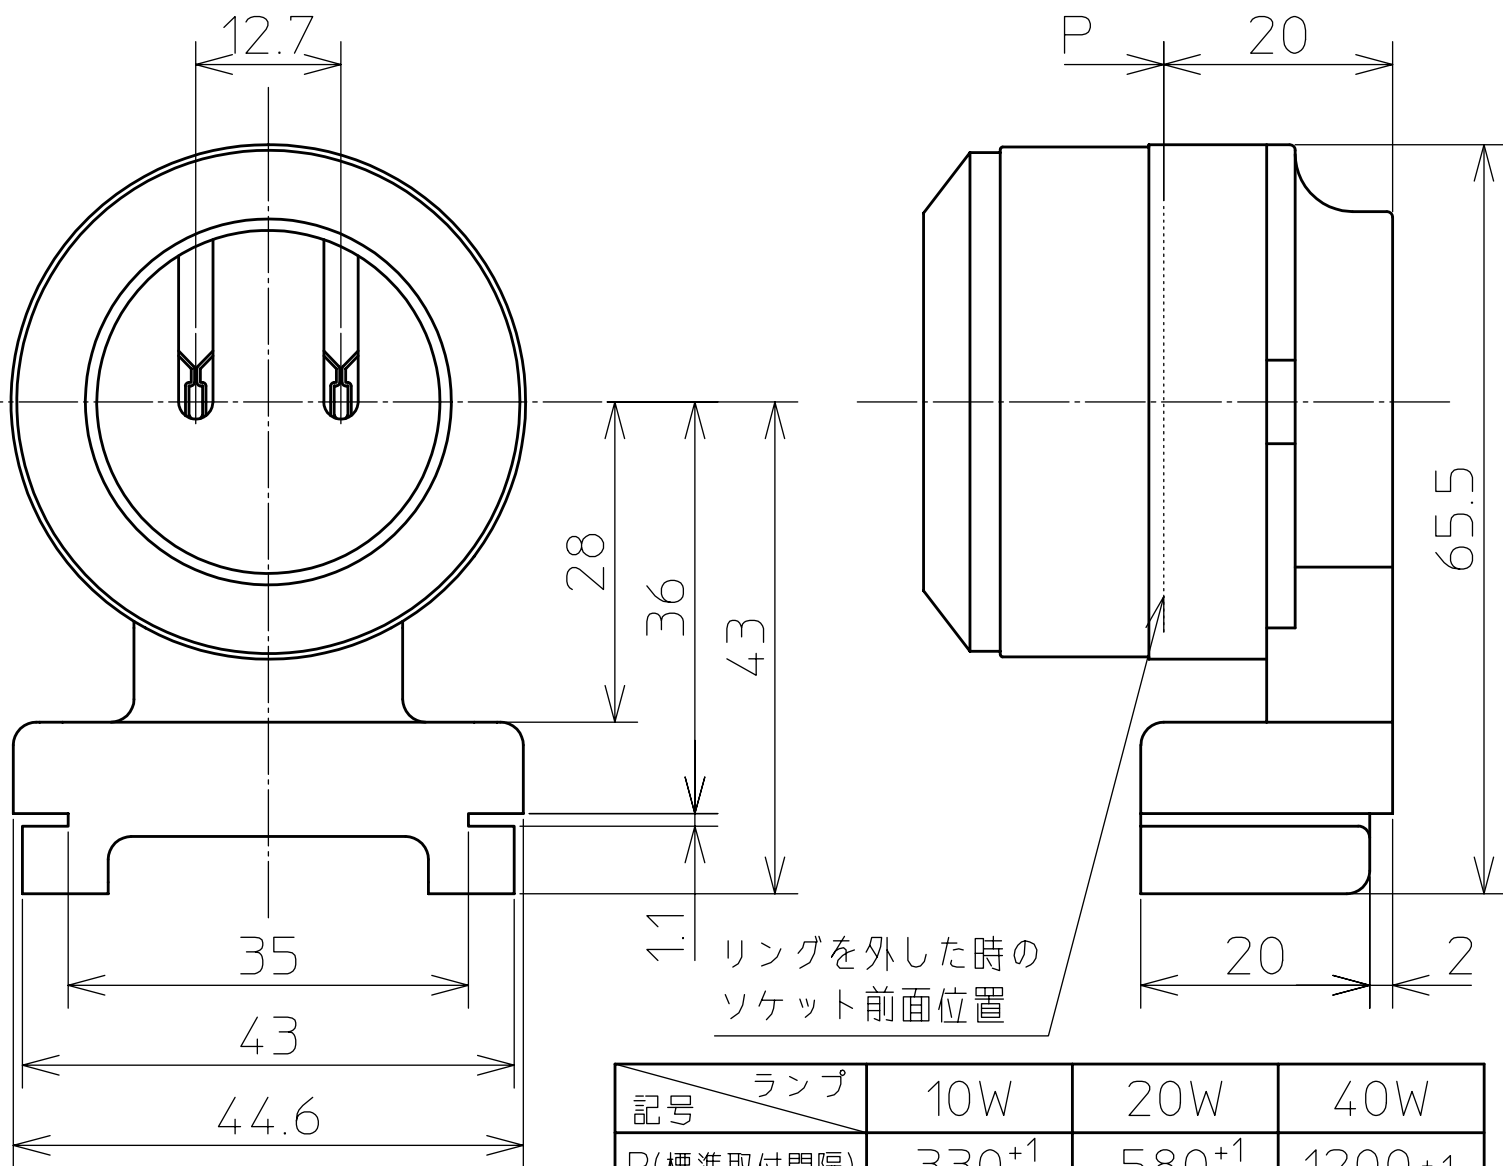

品名：W10防水ソケット(φ32・φ28・φ25)

適用：定格3A600V

適用口金：G13 端子：速結端子

記号	ランプ	10W	20W	40W
P(標準取付間隔)		330^{+1}_{-0}	580^{+1}_{-0}	1200 ± 1