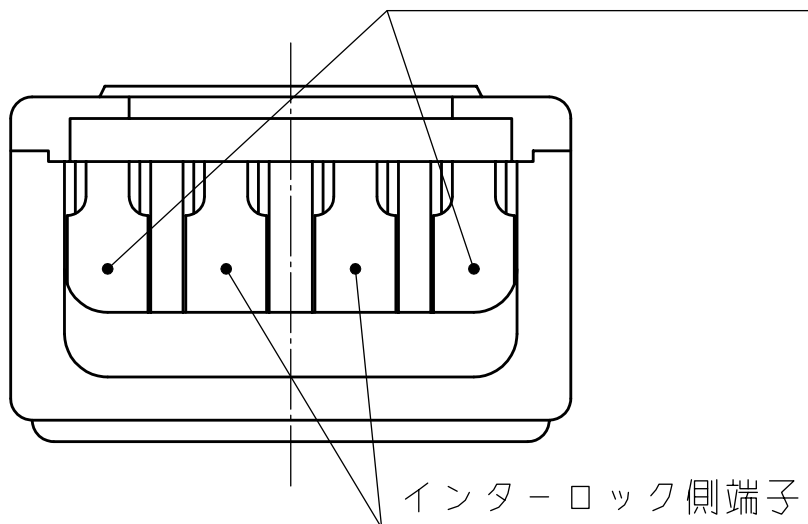

品名：TH4 110Wソケット固定、インターロック付

適用：定格3A600V

適用口金：R17d 端子：半田

ランプコンタクト側端子

記号	ランプ	110W
P(標準取付間隔)		2367

※相手側ソケットはTH3