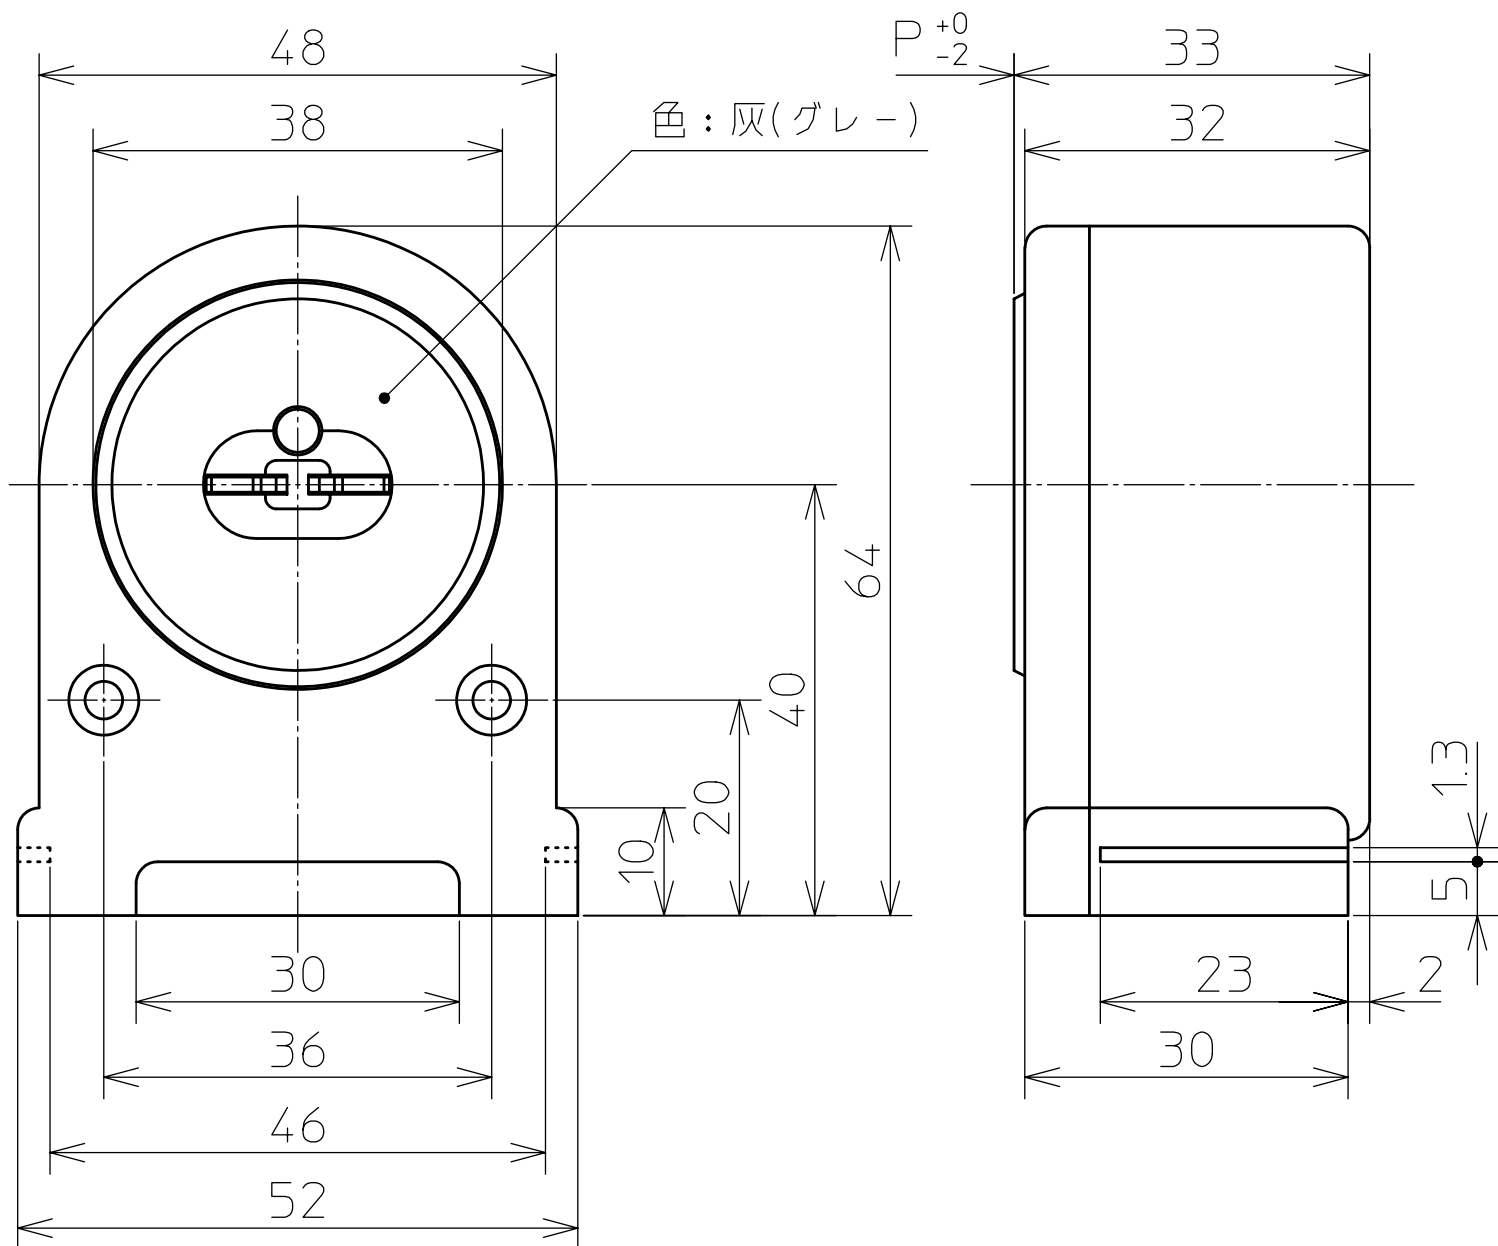

品名：TH4 110Wソケット固定、インターロック付

適用：定格3A600V

適用口金：R17d 端子：半田

ランプコンタクト側端子

記号	ランプ	110W
P(標準取付間隔)		2367

※相手側ソケットはTH3