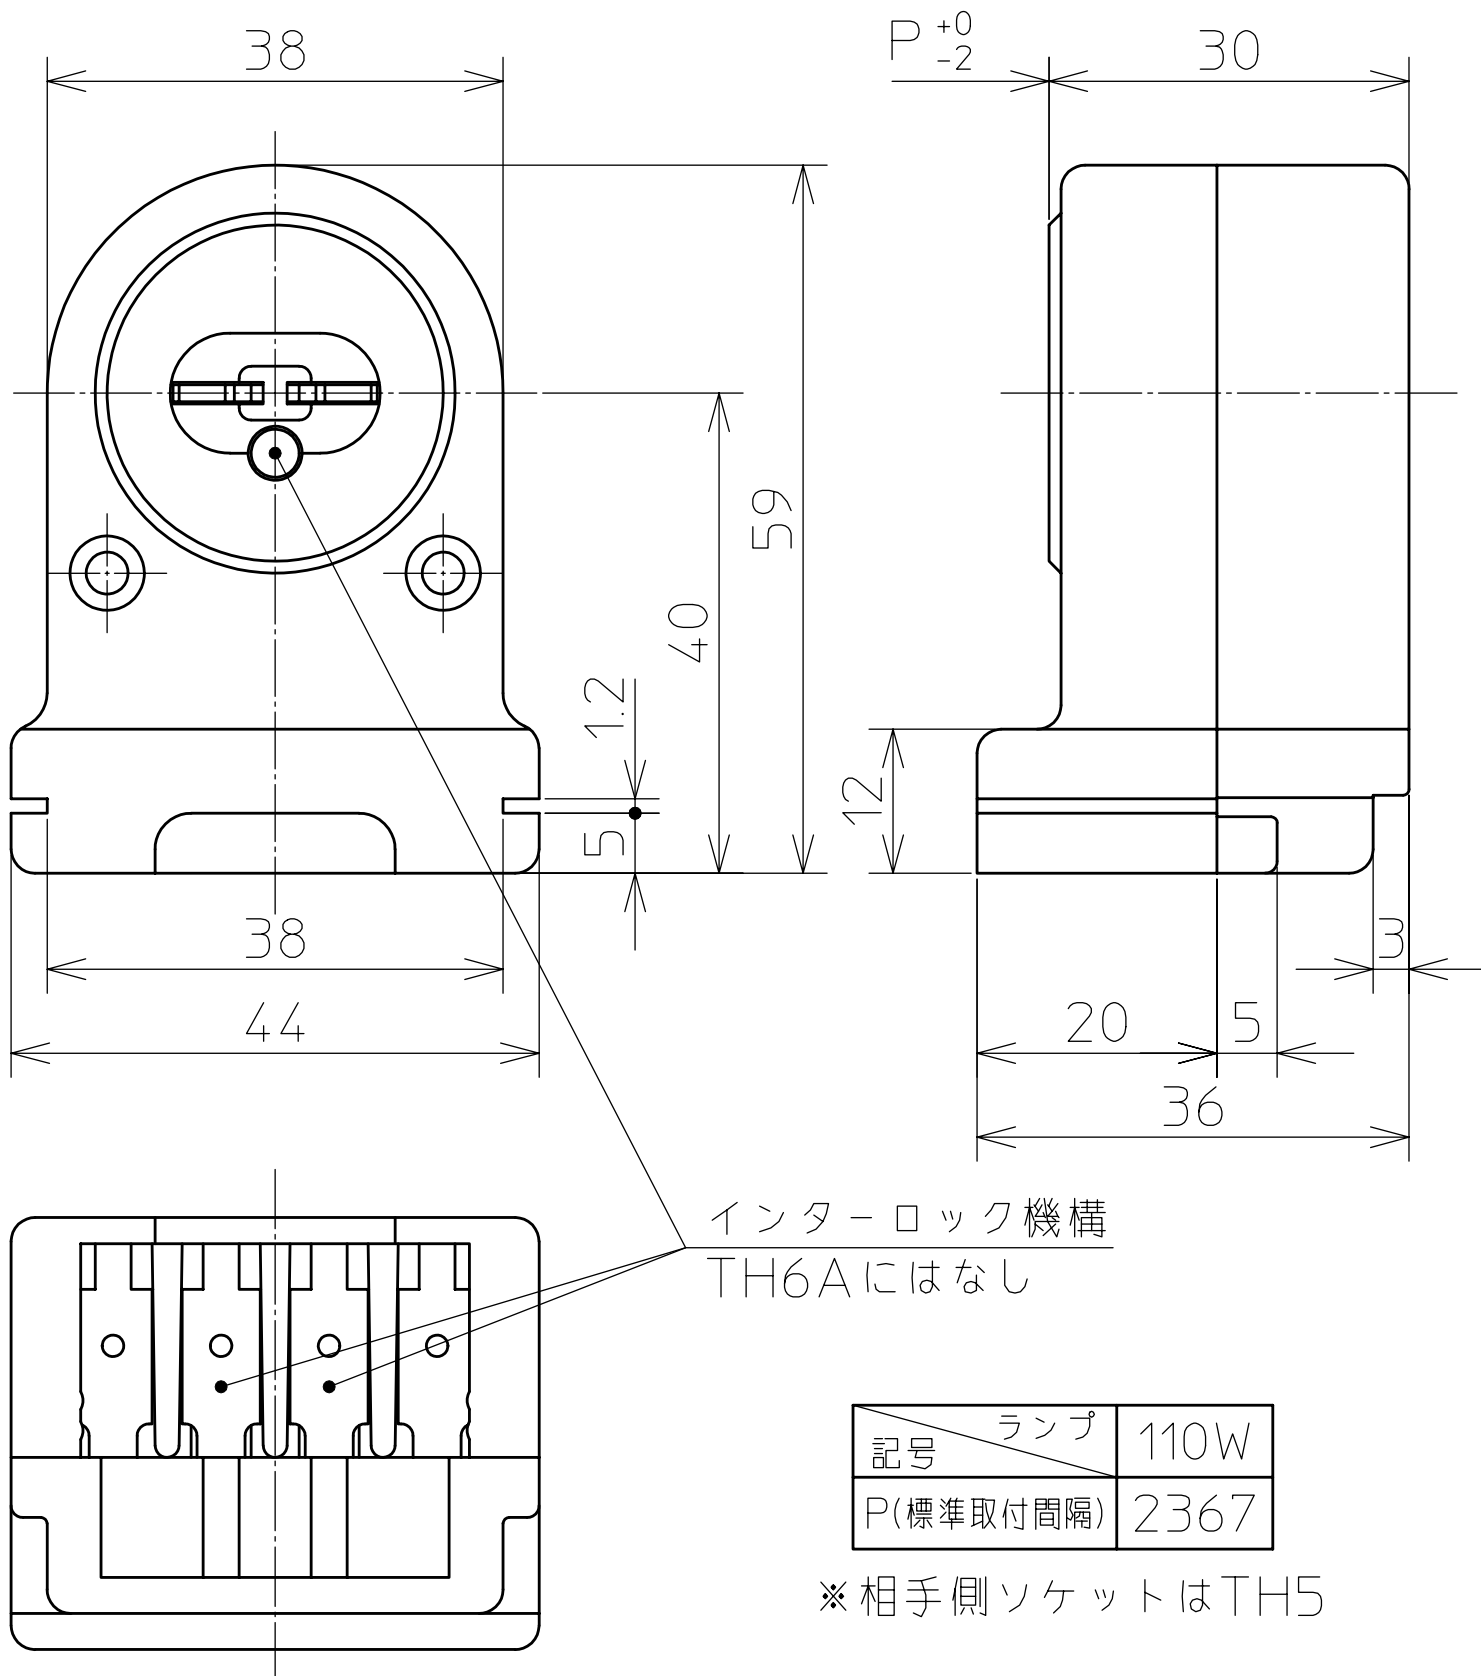

品名：TH6 110Wソケット固定、インターロック付
 TH6A 110Wソケット固定、インターロックなし
 適用：定格3A600V
 適用口金：R17d 端子：半田

インターロック機構
 TH6Aにはなし

記号	ランプ	110W
	P(標準取付間隔)	2367

※相手側ソケットはTH5