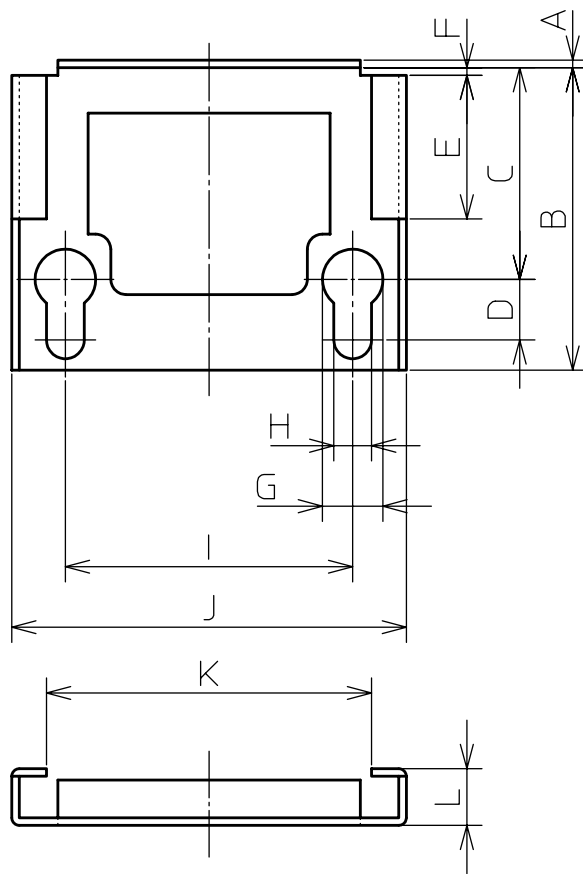

品名：110Wソケット取付脚
 適用：TH3,4,5,6(A),15,16(A),17,18A

記号 \ 型式	TH3,4	TH5,6(A),15 16(A),17,18A
A(板厚)	1.0	1.0
B	45	49
C	34	38
D	6	6
E	20	30
F	2	2
G	9	9
H	4.3	4.4
I	30	30
J	52	46.5
K	46.8	38.5
L	7	7.3