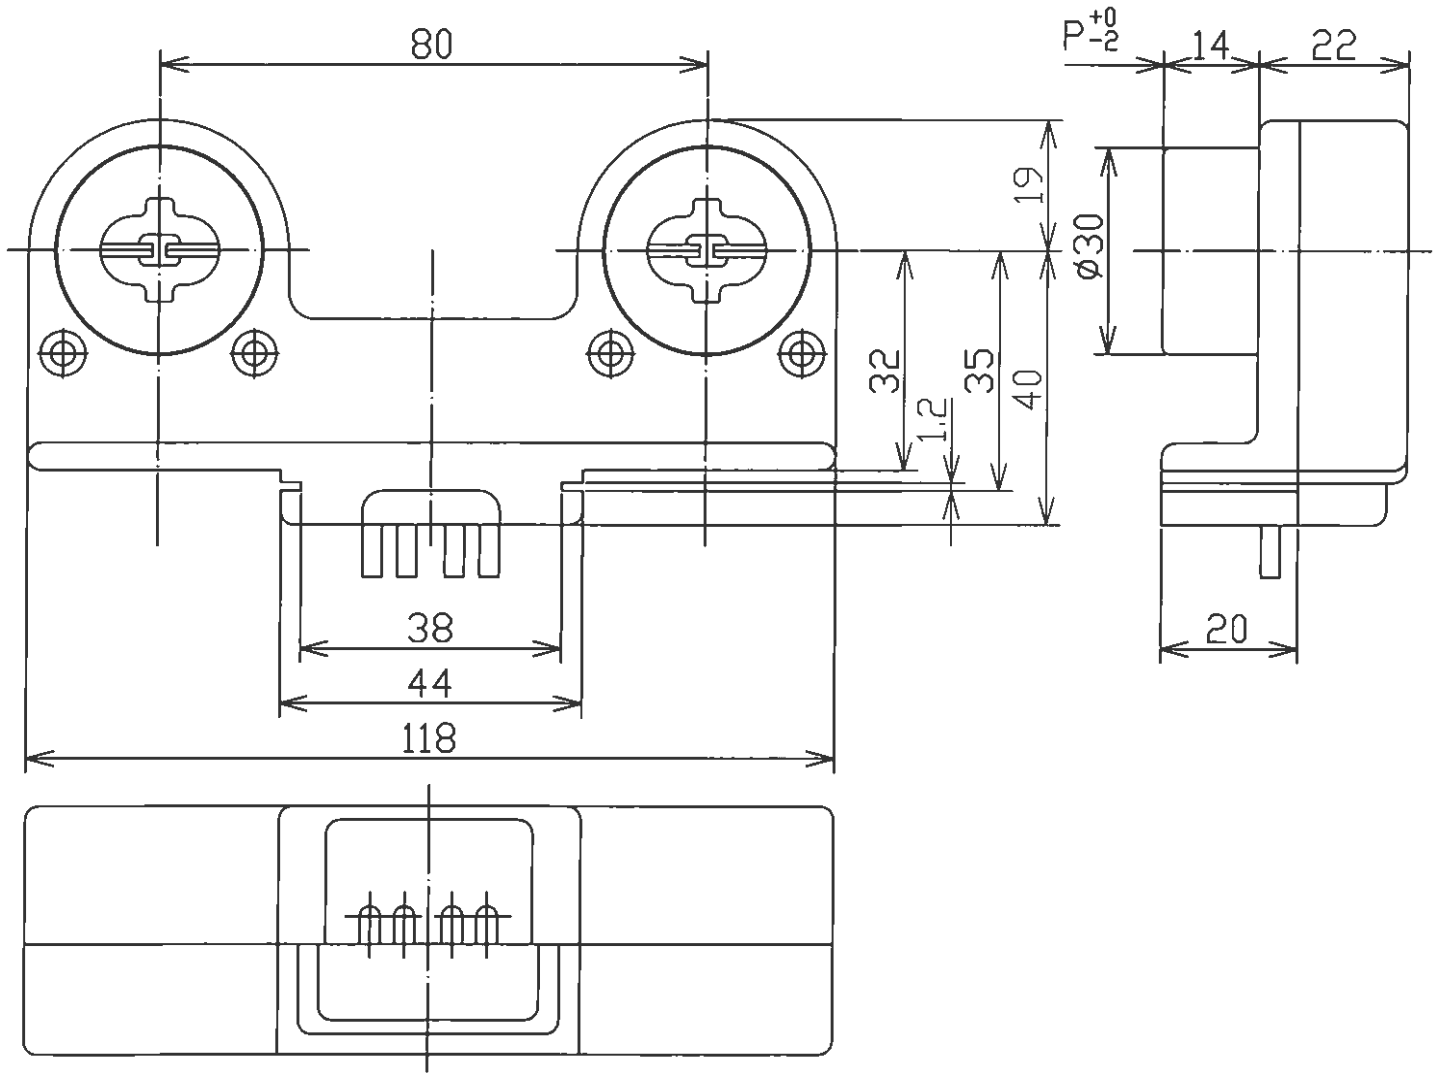

品名:TH27 86Wソケット2灯用 可動
 適用:定格3A600V
 適用口金:RX17d 端子:電線付

記号	ランプ	86W
P(標準取付間隔)		2367

□相手側ソケットはTH28A