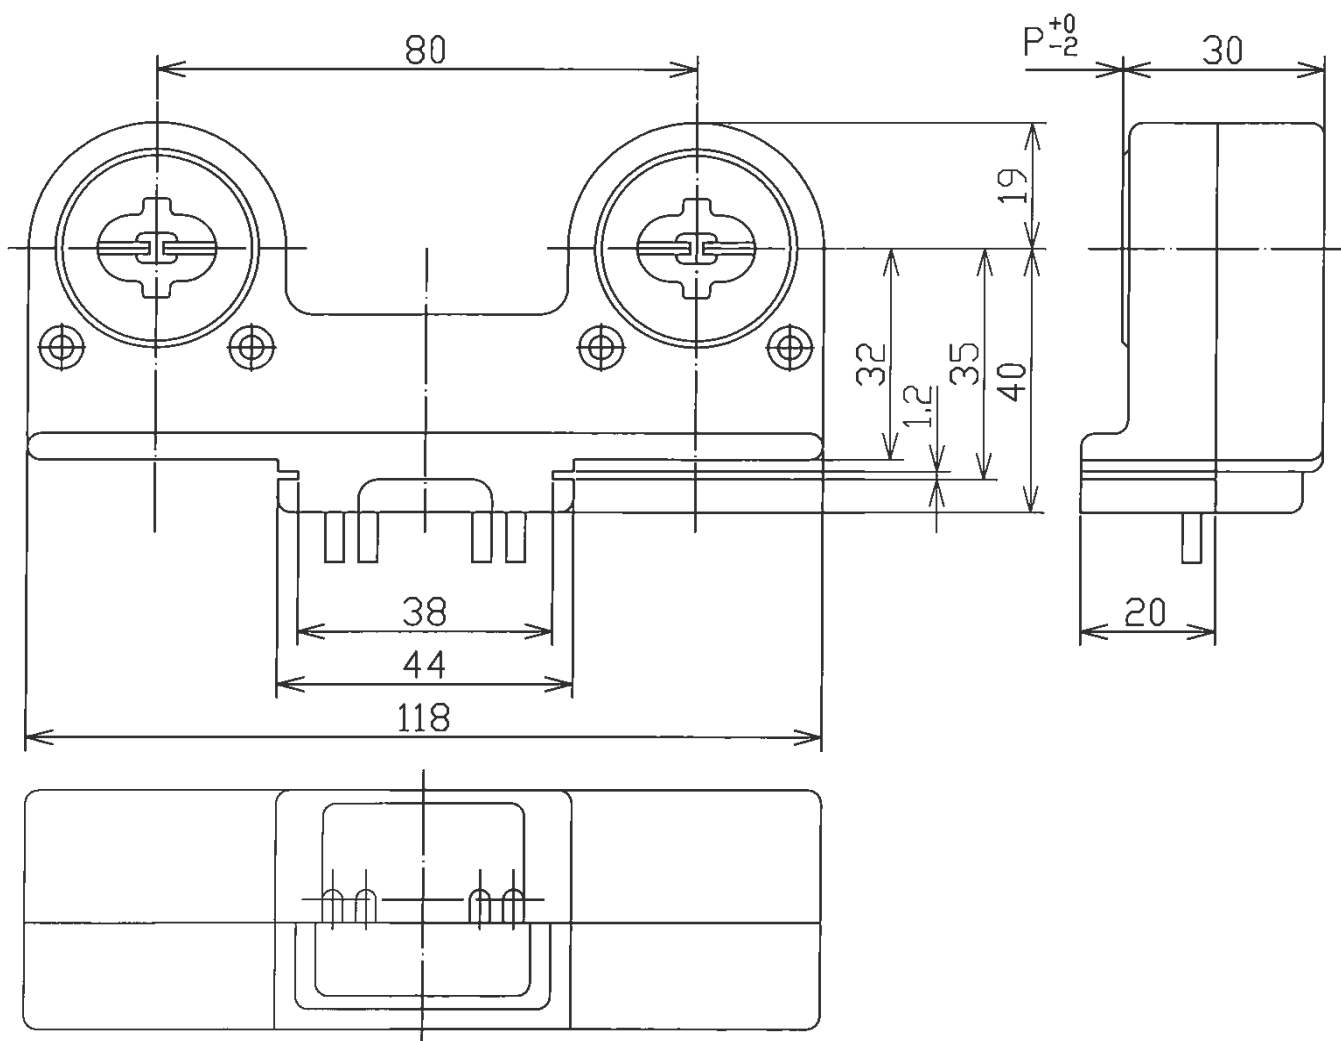

品名:TH28A 86Wソケット2灯用 固定 インターロックなし
 適用:定格3A600V
 適用口金:RX17d 端子:電線付

記号	ランプ	86W
	P(標準取付間隔)	2367

□相手側ソケットはTH27