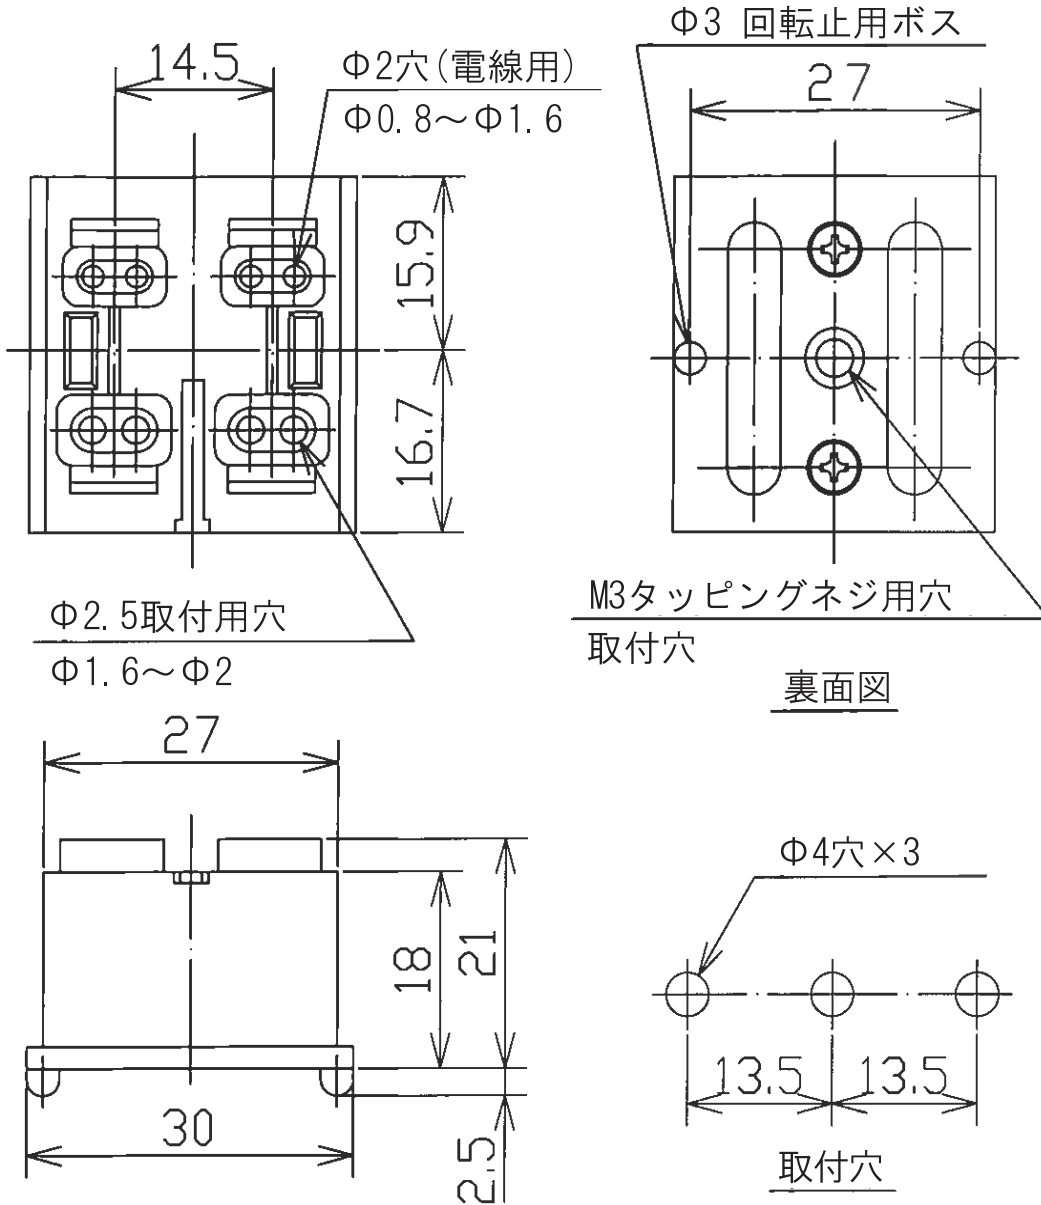

品名: TM-01A 電源端子台  
 適用: 定格15A300V  
 端子: 速結端子

	電源、送り側	負荷側
定 格	15A300V	5A300V
適合電線	Φ1.6、Φ2.0軟銅単線	Φ1.0軟銅単線・0.75mm <sup>2</sup> ヨリ半田線
皮むき寸法	12±1mm	12±1mm