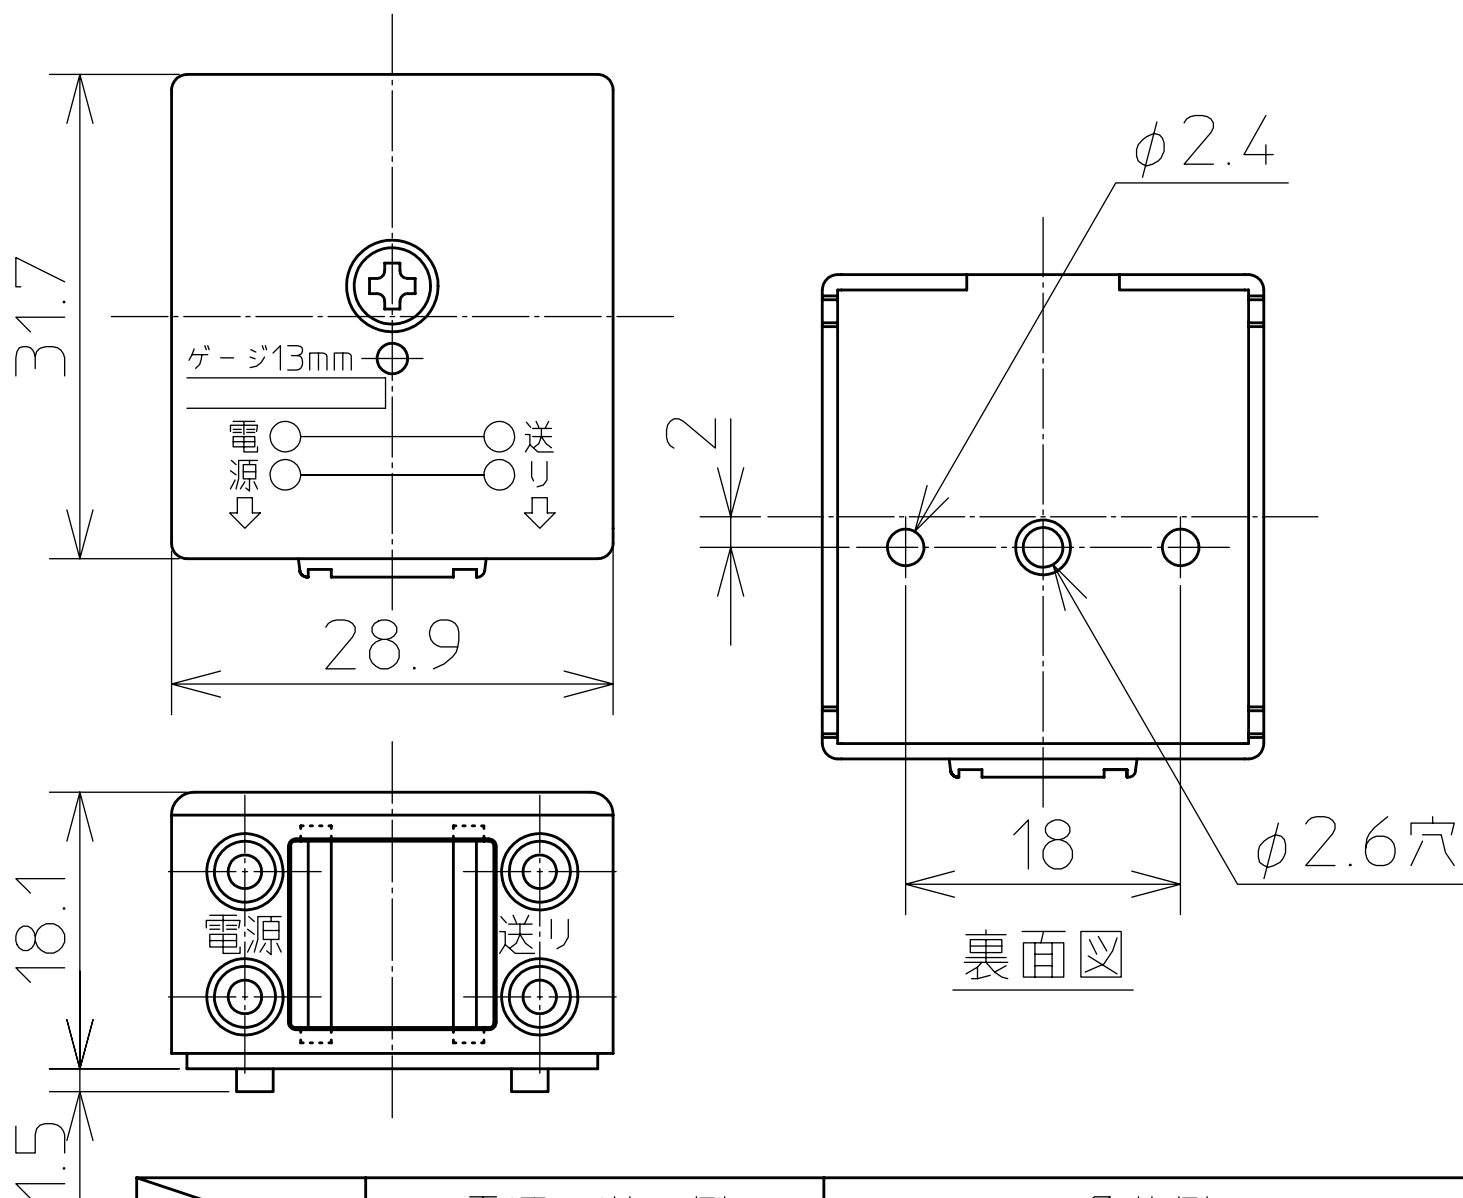

品名：JB-01W電源端子台

適用：定格20A300V

端子：速結端子

	電源、送り側	負荷側
定 格	20A300V	5A300V
適合電線	$\phi 1.6$ 、 $\phi 2.0$ 軟銅単線	$\phi 1.0$ 軟銅単線・ 0.75mm^2 ヨリ半田線
皮むき寸法	12~14mm	10~12mm