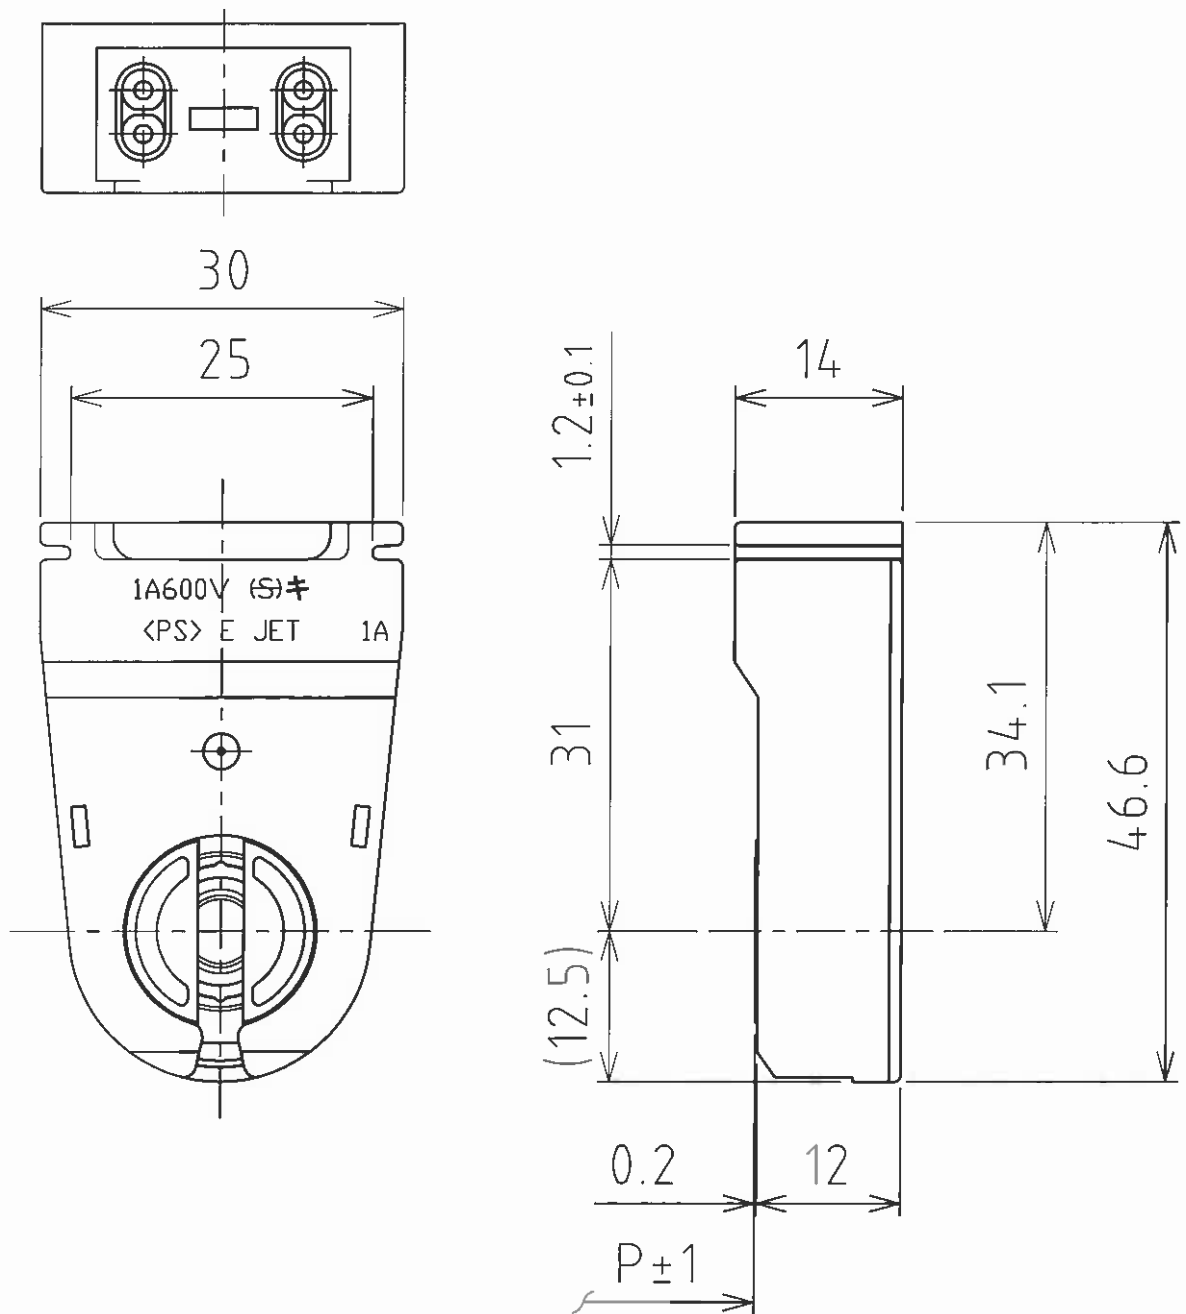

品名:FL-1
 適用:1A600V
 適用口金:G13

記号	ランプ	10W	20W	30W	40W
P(標準取付間隔)		328	578	628	1196