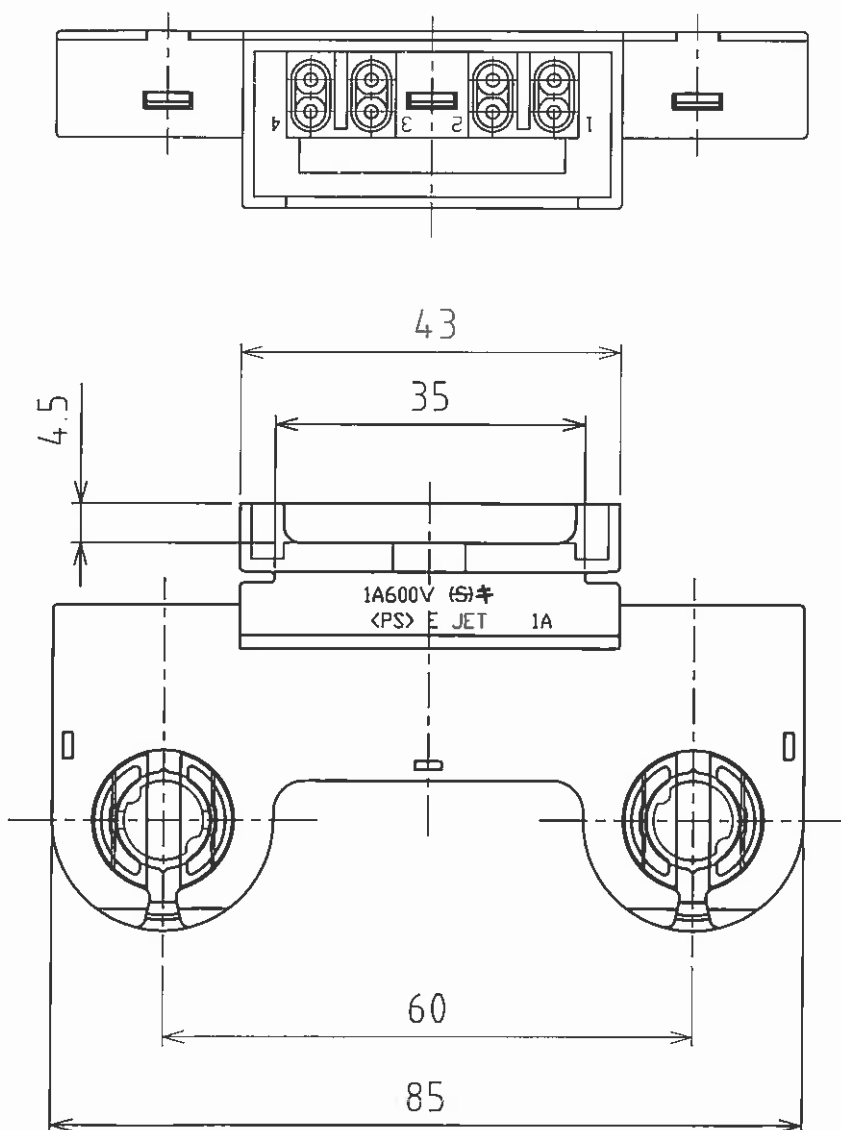

品名:FL-2
 適用:1A600V
 適用口金:G13

記号	ランプ	10W	20W	30W	40W
P(標準取付間隔)		328	578	628	1196