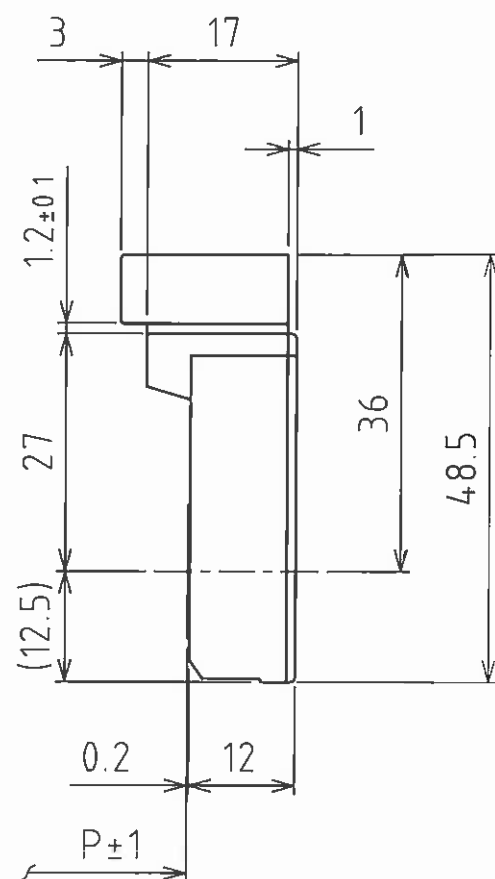

品名:FL-2
 適用:1A600V
 適用口金:G13

記号	ランプ	10W	20W	30W	40W
P(標準取付間隔)		328	578	628	1196