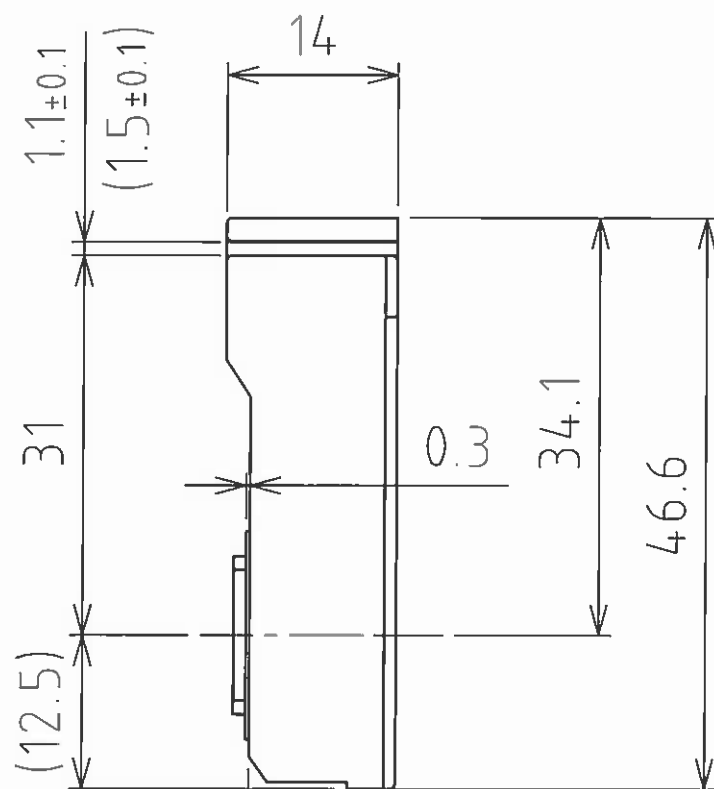

品名:LED-1

適用:0.5A120V d.c.

適用口金:GX16t-5-A

取り付け寸法

1197(± 1): LDL40の場合

579(± 1): LDL20の場合

12