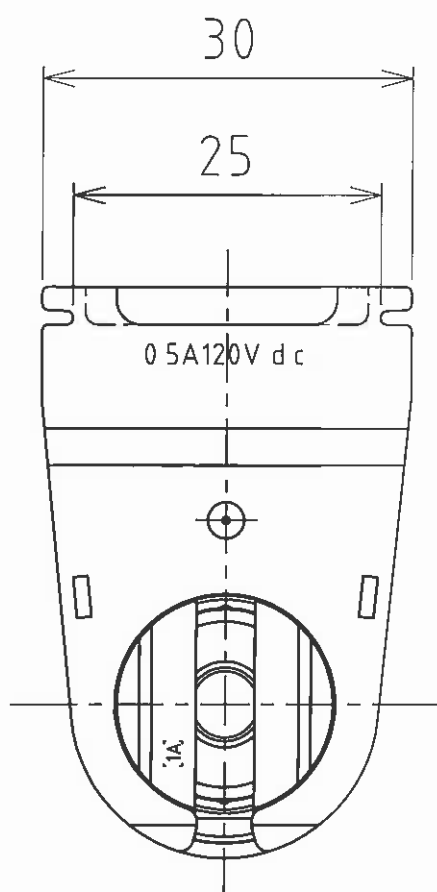

品名:LED-1

適用:0.5A120V d.c.

適用口金:GX16t-5-A

取り付け寸法

1197(± 1): LDL40の場合

579(± 1): LDL20の場合

12