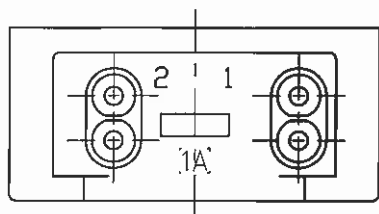

品名:LED-1

適用:0.5A120V d.c.

適用口金:GX16t-5-A

取り付け寸法

1197(± 1): LDL40の場合

579(± 1): LDL20の場合

12