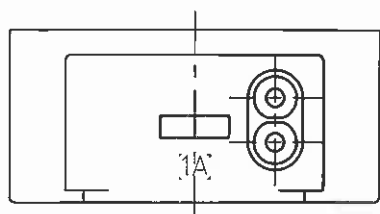

品名:LED-1E

適用:-

適用口金:GX16t-5-B

取り付け寸法

1197(±1) : LDL40の場合

579(±1) : LDL20の場合

12