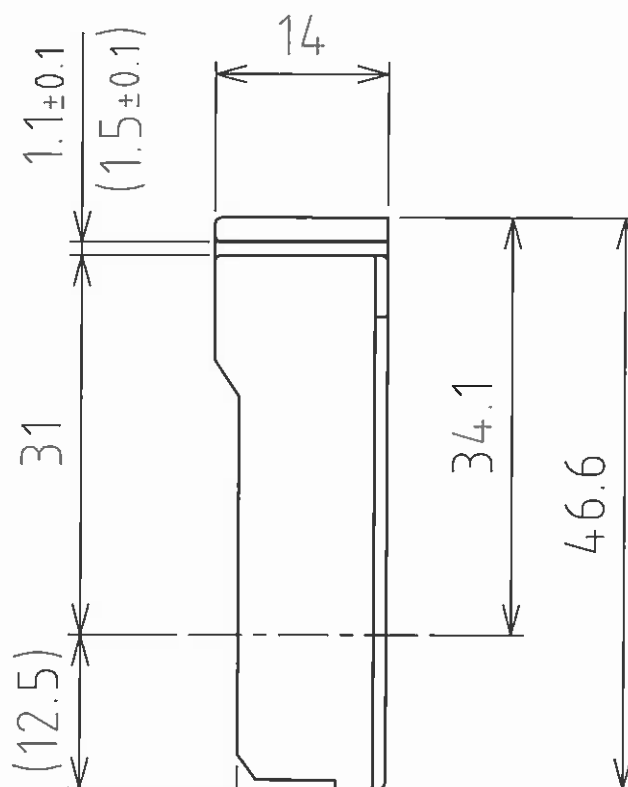

品名:LED-1E

適用:-

適用口金:GX16t-5-B

取り付け寸法

1197(±1) : LDL40の場合

579(±1) : LDL20の場合

12