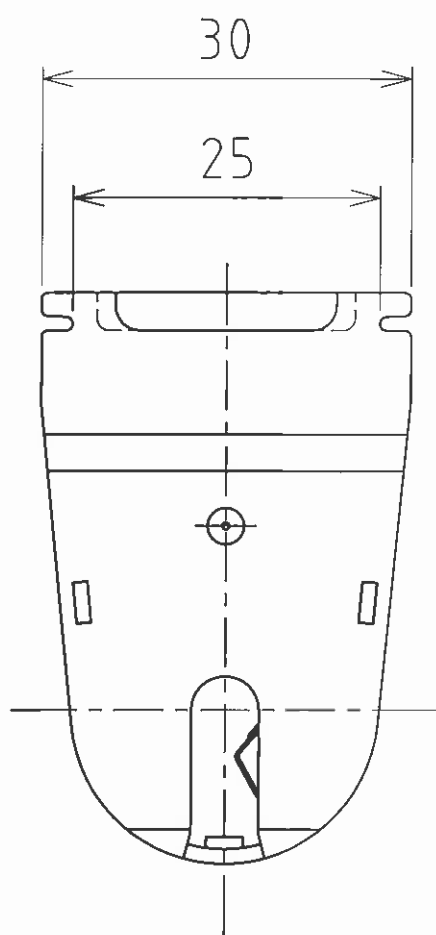

品名:LED-1E

適用:-

適用口金:GX16t-5-B

取り付け寸法

1197(±1) : LDL40の場合

579(±1) : LDL20の場合

12